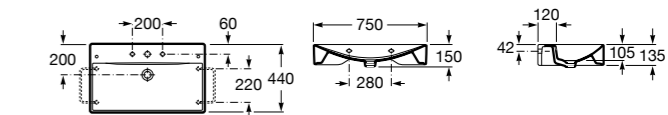

**Diverta**

327110000 Настенная или накладная керамическая раковина. Смеситель не входит в комплект.

Размеры в мм

**Dama Retro**

320321001 Настенная керамическая раковина. Пьедестал и смеситель не входят в комплект.