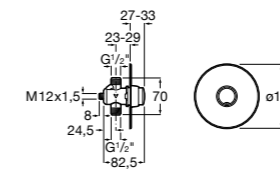

Avant

5A9079C00 Встраиваемый смывной кран для писсуара.