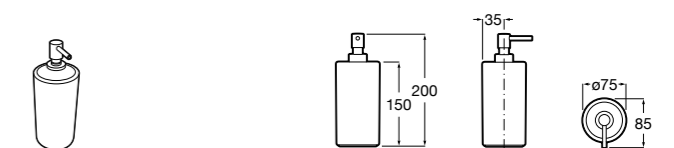

Размеры в мм

Hotel's
816390001 Диспенсер на столешницу.

Rubik
816841001 Диспенсер на столешницу. Хром.
816841024 Диспенсер на столешницу. Черный цвет. ®

Twin
816704001 Диспенсер на столешницу.

Victoria
816679001 Диспенсер на столешницу.