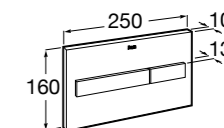

PL7 Dual

8900883.. PL7 DUAL - Двойной смыв. Глянцевая отделка.