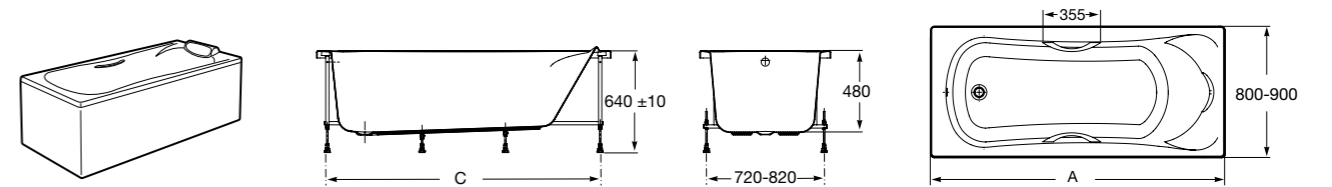

BeCool

Акриловая ванна прямоугольная, глубина 50 см. Монтажный комплект заказывается отдельно.

	A	B	C	Объем, л
ZRU9302852	1700	800	1590	300
ZRU9302782	1800	800	1670	330
ZRU9303020	1900	900	1790	390
ZRU9302853	Монтажный комплект 1700 (ручки хромированные, каркас, комплект креплений к стене, система слив-перелив).			
ZRU9302786	Монтажный комплект 1800 (ручки хромированные, каркас, комплект креплений к стене, система слив-перелив).			
ZRU9303021	Монтажный комплект 1900 (ручки хромированные, каркас, комплект креплений к стене, система слив-перелив).			
ZRU9302854	Фронтальная панель 1700.			
ZRU9302783	Фронтальная панель 1800.			
ZRU9303022	Фронтальная панель 1900.			
ZRU9302784	Боковая панель 800, левая.			
ZRU9302785	Боковая панель 800, правая.			
ZRU9303023	Боковая панель 900, левая.			
ZRU9303024	Боковая панель 900, правая.			
247997000	Полиуретановый подголовник для BeCool 1700x800, BeCool 1800x800, BeCool 1900x900.