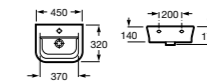

Раковина

Стр. 111

Арт. 327477000 45 см