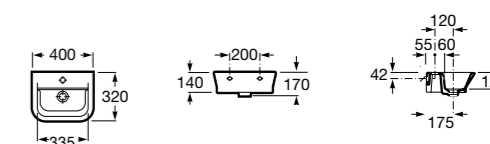

The Gap Original

327478000 Настенная керамическая раковина. Смеситель не входит в комплект.

337472000 Полуьпедестал для керамической раковины компакт.