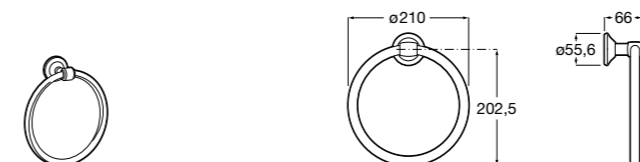

Hotel's Classic

815425001 Полотенцедержатель в форме кольца.