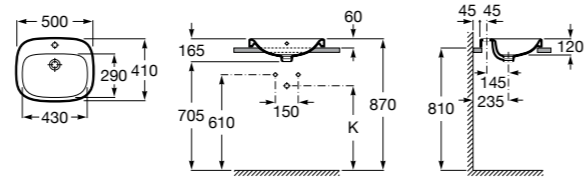

Rodeo

327866000 Раковина керамическая врезная. Смеситель не входит в комплект.

Neo Selene

322307000 Раковина керамическая врезная или встраиваемая снизу. Смеситель не входит в комплект.

Diverta

327114000 Раковина керамическая врезная или встраиваемая снизу. Смеситель не входит в комплект.