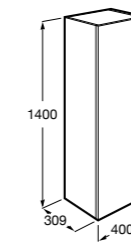

Beyond

857237XXX Шкаф-колонна со встроенным зеркалом и регулируемыми по высоте полочками.