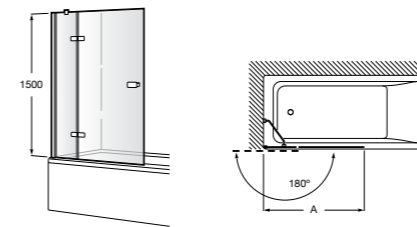

Душевое ограждение для ванны / 3 стены / фронтальное / распашные двери

Vela B1HF

Фронтальное ограждение для ванны. 1 распашная створка + 1 фиксированная.

B1HF (A)	От 1000 до 1200
	От 1201 до 1400