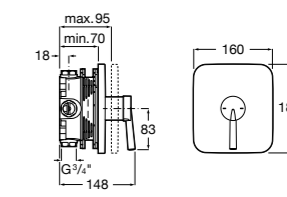

Pals

5A2B6DC00 Встраиваемый смеситель для ванны или душа. Установка с RocaBox Арт. 525869403.