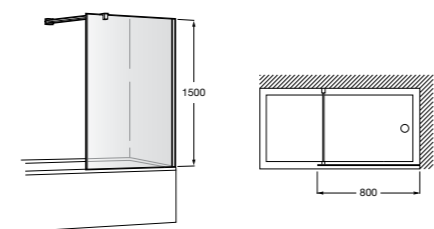

Victoria Standard BF

BF - Душевое ограждение для ванны. Прозрачное стекло. Компенсация 25 мм.

	Ширина
AM19308012	800

Дополнительные профили

Дополнительные профили

AM15119502	Дополнительный профиль для перегородок Ura Standard.
AM19619502	Боковой дополнительный профиль.
AM9900350Y	Угловой горизонтальный дополнительный профиль.
AM9900280Y	Горизонтальный угловой профиль.
AM9900070Y	Дополнительный профиль для горизонтального и вертикального выравнивания.
AM9900090Y	Дополнительный профиль для горизонтального и вертикального выравнивания.

Аксессуары

Аксессуары / крючки

Tempo

817020001 Крючок. Хром.

817020022 Крючок. Покрытие Everlux титановый черный. Ⓜ

Carmen

817001001 Крючок.

Superinox

817300002 Крючок.

Nuova

816520001 Крючок.

Hotel's

816721001 Крючок.

Hotel's Classic

815491001 Крючок двойной.

Rubik

816840001 Крючок. Хром. Крепление на болты или клей.

816840024 Крючок. Покрытие Everlux титановый черный. Крепление на болты или клей. Ⓜ

Twin

816700001 Крючок. Крепление на болты или клей.

Victoria

816652001 Крючок на 4 места. Крепление на болты или клей.

Victoria

816651001 Двойной крючок. Крепление на болты или клей.

Victoria

816650001 Крючок. Крепление на болты или клей.

Onda

3870ZA000 Крючок.

Compas

817430001 Крючок.

Compas

817431001 Крючок.