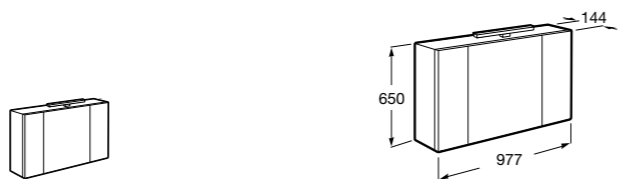

Etna

Зеркальный шкаф с LED-светильником и регулируемые по высоте стеклянными полочками.

857304806	Белый глянец.
857304445	Дуб верона.

Etna

Зеркальный шкаф с LED-светильником и регулируемые по высоте стеклянными полочками.