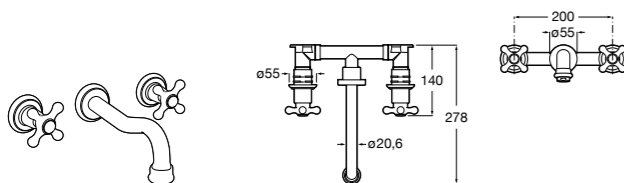

Carmen

5A474BC00 Встраиваемый в стену смеситель для раковины.

Смесители для биде / монтаж на бортик / однорычажные

Insignia

5A603AC00 Смеситель для биде с регулятором направления потока, донным клапаном и гибкой подводкой.

5A6A3A..0 Смеситель для биде с регулятором направления потока и гибкой подводкой. Не включает донный клапан. Покрытие Everlux.

Pais

5A606DC00 Смеситель для биде с ручкой-джойстиком, регулятором направления потока, донным клапаном и гибкой подводкой.