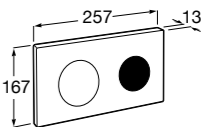

Панели смыва для систем Duplo One / двойной смыв, электронные

PL10-E Dual Electronic ©

890189510 Электронная панель с двойным смывом.