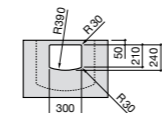

Hall

327621000 Настенная или накладная керамическая раковина. Смеситель не входит в комплект.