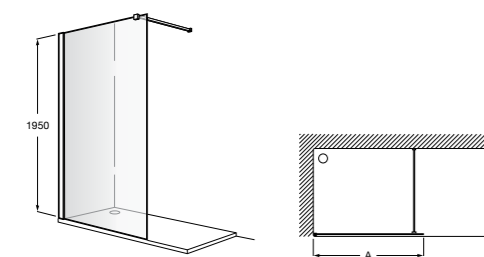

Ura Standard DF

DF - Фиксированное стеклянное ограждение для душа. Прозрачное стекло, профиль цвета – блестящий хром. Предел до стены 25 мм. Включает обработку Maxiclean.

	Ширина (A)
AM16910012M	1000
AM16912012M	1200
AM16914012M	1400