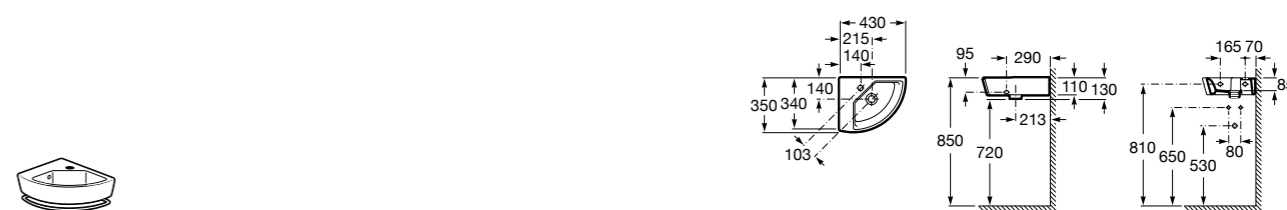

Раковины накладные угловые

Hall

327623000 Настенная керамическая раковина. Смеситель не входит в комплект.

Hall

327622000 Настенная керамическая раковина. Смеситель не входит в комплект.