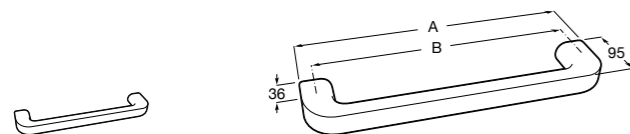

Onda

Полотенцедержатель.

	A	B
3870ZH000	600	560
3870ZG000	450	420
3870ZJ000	300	260

Victoria

816658001 Двойной вращающийся полотенцедержатель.

Аксесуары / Настенные полотенцедержатели

Carmen

817002001 Полотенцедержатель в форме кольца.