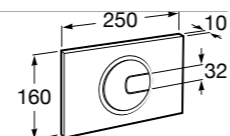

PL5 Dual

8900990.. PL5 DUAL - Двойной смыв.