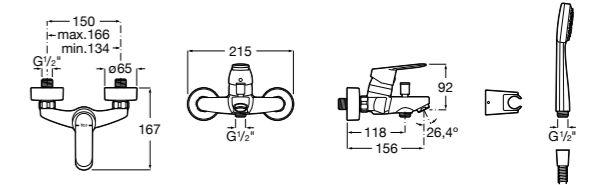

L20

5A0209C0M Монтируемый на стену смеситель для ванны и душа с автоматическим переключателем потока.