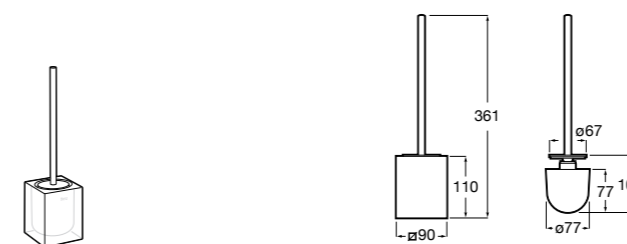

Ice
816863012 Напольный держатель для щеток. Черный цвет.
816863009 Напольный держатель для щеток. Белый цвет.
816863013 Напольный держатель для щеток. Синий цвет.

Аксессуары / диспенсеры на столешницу