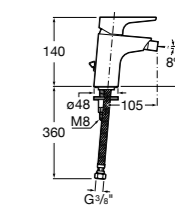

Смесители для раковин / встраиваемые / двухвентильные

Insignia

5A453AC00 Встраиваемый смеситель для раковины.

Loft

5A4743C00 Встраиваемый в стену смеситель для раковины с изливом 190 мм.

Carmen

5A474BC00 Встраиваемый в стену смеситель для раковины.

Смесители для биде / монтаж на бортик / однорычажные

Insignia

5A603AC00 Смеситель для биде с регулятором направления потока, донным клапаном и гибкой подводкой.

5A6A3A..0 Смеситель для биде с регулятором направления потока и гибкой подводкой. Не включает донный клапан. Покрытие Everlux.

Pais

5A606DC00 Смеситель для биде с ручкой-джойстиком, регулятором направления потока, донным клапаном и гибкой подводкой.

L90

5A6001C00 Смеситель для биде с регулятором направления потока, донным клапаном и гибкой подводкой.

L90

5A6301C00 Смеситель для биде с рычагом сбоку, регулятором направления потока, донным клапаном и гибкой подводкой. Cold start.

L90C

5A6A01C00 Смеситель для биде с регулятором направления потока, донным клапаном и гибкой подводкой. Cold start.

Carmen

5A604BC00 Смеситель для биде с регулятором направления потока, гладким корпусом, донным клапаном click-clack и гибкой подводкой.

Naia

5A6096C00 Смеситель для биде с регулятором направления потока, донным клапаном и гибкой подводкой.

5A6A96..0 Смеситель для биде с регулятором направления потока и гибкой подводкой. Не включает донный клапан. Покрытие Everlux.

Lanta

5A6011C00 Смеситель для биде с регулятором направления потока, донным клапаном и гибкой подводкой.

Lanta

5A6111C00 Смеситель для биде с регулятором направления потока, цепочкой и гибкой подводкой.

Atlas

5A6090C00 Смеситель для биде с регулятором направления потока, донным клапаном и гибкой подводкой.

Atlas