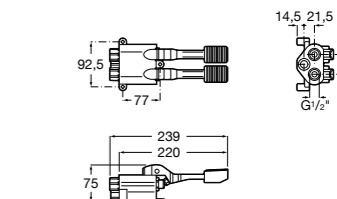

Instant Foot

505128600 Педальный смеситель. Установка на полу.