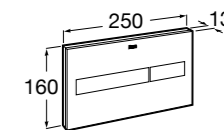

PL10 Dual

8900890.. PL10 DUAL - Двойной смыв.

8900892.. PL10 DUAL - Двойной смыв. Матовая отделка.

8900893.. PL10 DUAL - Двойной смыв. Глянцевая отделка.

890089304 PL10 antivandalica - PL10 Антивандальный - Двойной смыв. Отделка из нержавеющей стали.