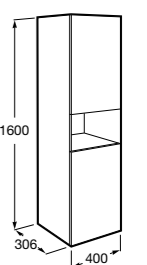

Heima

856913XXX Реверсивная шкаф-колонна с регулируемыми по высоте полочками. По центру колонны открытый модуль для хранения, который облегчает открытие дверей.