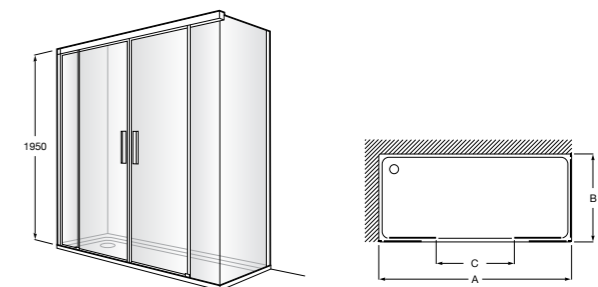

Fusion-N L4 + LF

Фронтальное расположение. 2 раздвижных элемента + 2 фиксированных элемента + 1 фиксированный элемент сбоку.

		Минимальное открытие (C)
L4 (A)	От 1170 до 1400	420
	От 1401 до 1800	519
	От 1801 до 2000	719
LF (B)	От 200 до 500	-
	От 501 до 800	-
	От 801 до 1000	-