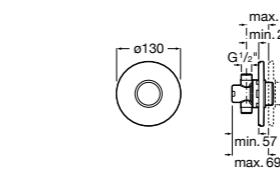

Fluent

5A9C24C00 Встраиваемый смывной кран для писсуара.