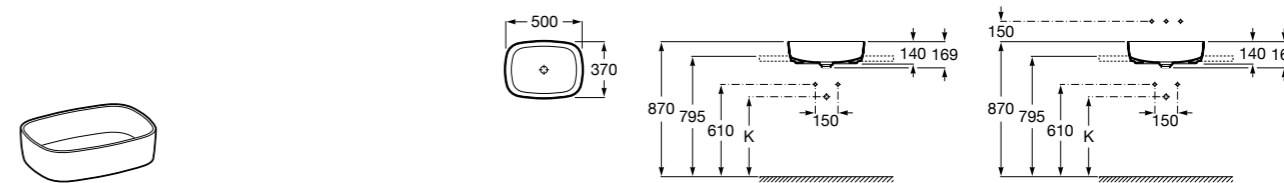

Inspira Soft

327500..0 SOFT - Накладная раковина из материала FINECERAMIC® с фиксированным открытым керамическим выпуском. Смеситель не входит в комплект.