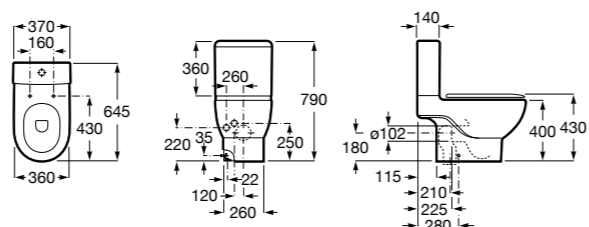

Meridian

34224C00U	Чаша унитаза «комфортная высота» приставная с двойным выпуском. В комплект включен выпускной патрубок и установочный комплект.
341242000	Бачок с механизмом двойного смыва 4,5/3 литра с нижним подводом воды для укороченного унитаза. Включен установочный комплект, механизм для подвода воды и механизм смыва.
8012AC..B	Сиденье и крышка с креплениями из нержавеющей стали и механизмом «мягкое закрытие» для укороченного унитаза. Материал SUPRALIT®. ©
8012AB..B	Сиденье и крышка с креплениями из нержавеющей стали для укороченного унитаза. Материал SUPRALIT®. ©
8012B2002	Сиденье и крышка с креплениями из нержавеющей стали для укороченного унитаза.