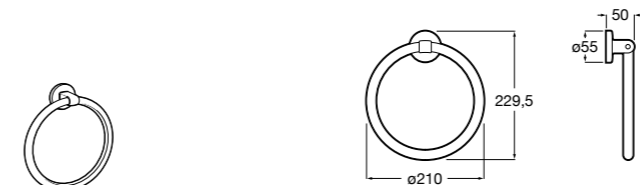

Hotel's

816724001 Полотенцедержатель в форме кольца.