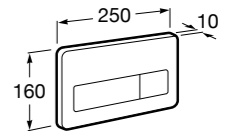

PL3 Dual ©

890197004 PL3 DUAL - Антивандальная панель смыва. Двойной смыв.