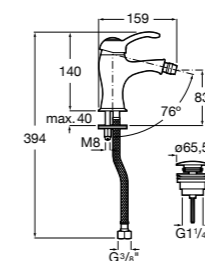

Lanta

5A6111C00 Смеситель для биде с регулятором направления потока, цепочкой и гибкой подводкой.

Atlas

5A6090C00 Смеситель для биде с регулятором направления потока, донным клапаном и гибкой подводкой.

Atlas

5A6190C00 Смеситель для биде с регулятором направления потока, цепочкой и гибкой подводкой.

Malva

5A603BC00 Смеситель для биде с регулятором направления потока, донным клапаном и гибкой подводкой.

Malva

5A613BC00 Смеситель для биде с регулятором направления потока, цепочкой и гибкой подводкой.

Monodin-N

5A6098C00 Смеситель для биде с регулятором направления потока, донным клапаном и гибкой подводкой.