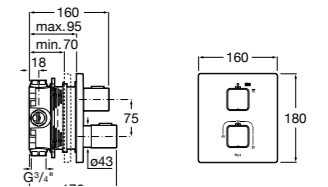

5A2C1AC00 Встраиваемый термостат для душа. Установка с RocaBox Арт. 525869403.