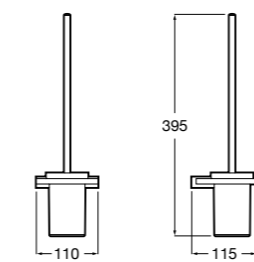

Superinox

817305002 Настенный держатель для щетки.