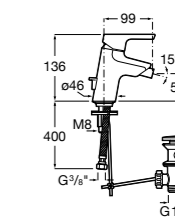

Смесители для раковин / встраиваемые / двухвентильные

Insignia

5A453AC00 Встраиваемый смеситель для раковины.

Loft

5A4743C00 Встраиваемый в стену смеситель для раковины с изливом 190 мм.

Carmen

5A474BC00 Встраиваемый в стену смеситель для раковины.

Смесители для биде / монтаж на бортик / однорычажные

Insignia

5A603AC00 Смеситель для биде с регулятором направления потока, донным клапаном и гибкой подводкой.

5A6A3A..0 Смеситель для биде с регулятором направления потока и гибкой подводкой. Не включает донный клапан. Покрытие Everlux.

Pais

5A606DC00 Смеситель для биде с ручкой-джойстиком, регулятором направления потока, донным клапаном и гибкой подводкой.

L90

5A6001C00 Смеситель для биде с регулятором направления потока, донным клапаном и гибкой подводкой.

L90

5A6301C00 Смеситель для биде с рычагом сбоку, регулятором направления потока, донным клапаном и гибкой подводкой. Cold start.

L90C

5A6A01C00 Смеситель для биде с регулятором направления потока, донным клапаном и гибкой подводкой. Cold start.

Carmen

5A604BC00 Смеситель для биде с регулятором направления потока, гладким корпусом, донным клапаном click-clack и гибкой подводкой.

Naia

5A6096C00 Смеситель для биде с регулятором направления потока, донным клапаном и гибкой подводкой.

5A6A96..0 Смеситель для биде с регулятором направления потока и гибкой подводкой. Не включает донный клапан. Покрытие Everlux.

Lanta

5A6011C00 Смеситель для биде с регулятором направления потока, донным клапаном и гибкой подводкой.

Lanta

5A6111C00 Смеситель для биде с регулятором направления потока, цепочкой и гибкой подводкой.

Atlas

5A6090C00 Смеситель для биде с регулятором направления потока, донным клапаном и гибкой подводкой.

Atlas