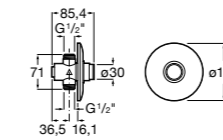

Смывные краны для писсуаров / встраиваемые / порционно-нажимные

Instant

5A9077C00 Встраиваемый смывной кран для писсуара.