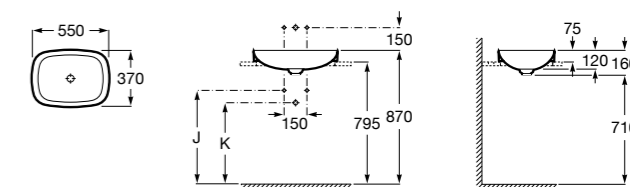

Inspira Soft

327504..0 SOFT - Полуистраиваемая раковина из материала FINECERAMIC® с фиксированным открытым керамическим выпуском и монтажным креплением. Смеситель не входит в комплект.