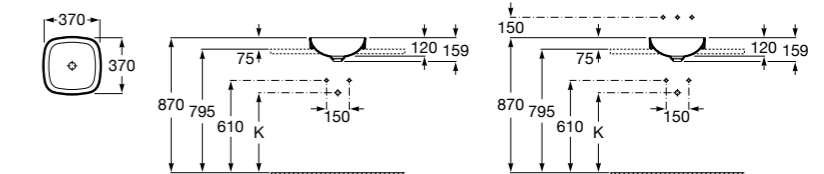

Inspira Square

32753R.0 SQUARE - Полувстраиваемая раковина из материала FINECERAMIC® с фиксированным открытым керамическим выпуском. Смеситель не входит в комплект.