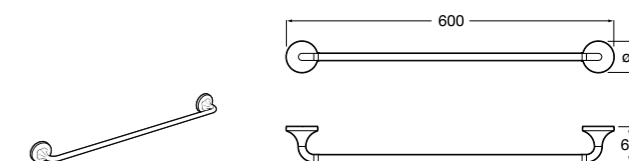

Hotel's Classic

Полотенцедержатель.

	A
815422001	600
815420001	450