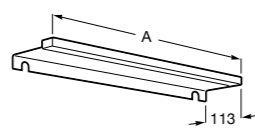

Delight

LED-подсветка 12 Вт.

		A
813055001	12W	800
813054001	8,6W	500
813053001	7,2W	280
813052001	4W	150