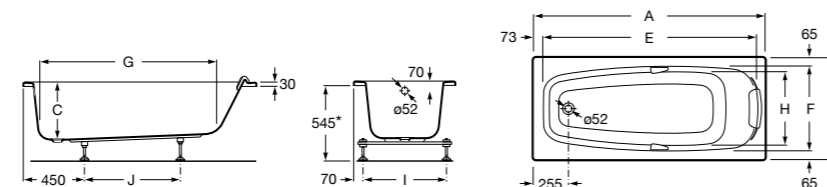

Sureste-N

Прямоугольная акриловая ванна с гидромассажем Total и набором для слива.

	A	B	C	E	F	G	H	I	J	Объем, л
248044001	1700	750	420	1540	620	1155	530	610	700	218
248042001	1700	700	420	1540	570	1155	465	560	700	198
248043001	1600	750	420	1440	620	1055	530	610	600	202
248041001	1600	700	420	1440	570	1055	465	560	600	183

Прямоугольная акриловая ванна с гидромассажем Tonis и набором для слива.

	A	B	C	E	F	G	H	I	J	Объем, л
248040001	1700	750	420	1540	620	1155	530	610	700	218
248038001	1700	700	420	1540	570	1155	465	560	700	198
248039001	1600	750	420	1440	620	1055	530	610	600	202
248037001	1600	700	420	1440	570	1055	465	560	600	183
248036001	1500	700	400	1340	570	965	465	560	500	160
248035001	1400	700	400	1240	570	865	465	560	400	145

Прямоугольная акриловая ванна с ручками.

	A	B	C	E	F	G	H	I	J	Объем, л
248001001	1700	750	420	1540	620	1155	530	610	700	218
248002001	1600	750	420	1440	620	1055	530	610	600	202
248006001	1400	700	400	1240	570	865	465	560	400	145

Размеры в мм