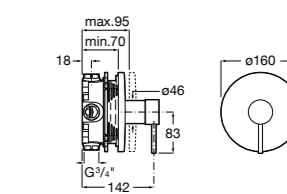

Lanta

5A2B11C00 Встраиваемый смеситель для ванны или душа. Установка с RocaBox Арт. 525869403.