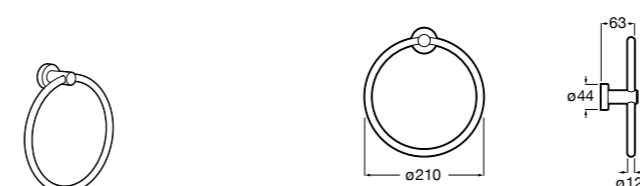

Superinox

817309002 Полотенцедержатель в форме кольца.