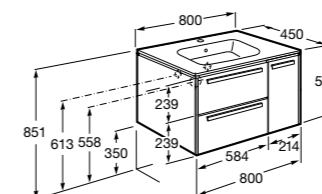

Lago

857296806	Мебельный модуль белый глянец.
857296444	Мебельный модуль светлый дуб.
32799C000	Раковина Victoria Unik 800.