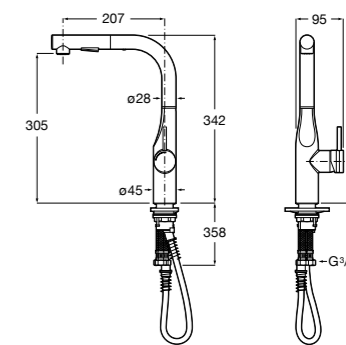

Glera ®

5A854DC00 Смеситель для кухни с поворотным изливом с выдвижным душем с 2 функциями и гибкой подводкой. Cold start.