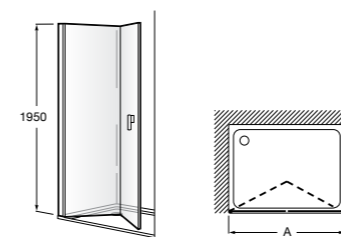

Душевые ограждения / 3 стены / фронтальное расположение / складные двери**Easy PP-E**

Фронтальное расположение с 2 складными элементами.

PP-E (A)	
От 600 до 800	
От 801 до 1000	

Душевые ограждения / 2 стены / раздвижные двери**Aerea L4 + LF**