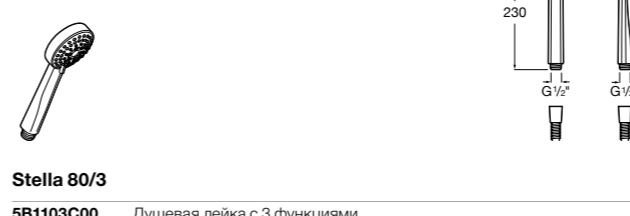

Stella 80/3

5B1103C00 Душевая лейка с 3 функциями.

5B1103C07 * Душевая лейка с 3 функциями. Упаковка блистер.