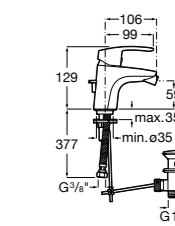

Смесители для раковин / встраиваемые / двухвентильные

Insignia

5A453AC00 Встраиваемый смеситель для раковины.

Loft

5A4743C00 Встраиваемый в стену смеситель для раковины с изливом 190 мм.

Carmen

5A474BC00 Встраиваемый в стену смеситель для раковины.

Смесители для биде / монтаж на бортик / однорычажные

Insignia

5A603AC00 Смеситель для биде с регулятором направления потока, донным клапаном и гибкой подводкой.

5A6A3A..0 Смеситель для биде с регулятором направления потока и гибкой подводкой. Не включает донный клапан. Покрытие Everlux.

Pais

5A606DC00 Смеситель для биде с ручкой-джойстиком, регулятором направления потока, донным клапаном и гибкой подводкой.

L90

5A6001C00 Смеситель для биде с регулятором направления потока, донным клапаном и гибкой подводкой.

L90

5A6301C00 Смеситель для биде с рычагом сбоку, регулятором направления потока, донным клапаном и гибкой подводкой. Cold start.

L90C

5A6A01C00 Смеситель для биде с регулятором направления потока, донным клапаном и гибкой подводкой. Cold start.

Carmen

5A604BC00 Смеситель для биде с регулятором направления потока, гладким корпусом, донным клапаном click-clack и гибкой подводкой.

Naia

5A6096C00 Смеситель для биде с регулятором направления потока, донным клапаном и гибкой подводкой.

5A6A96..0 Смеситель для биде с регулятором направления потока и гибкой подводкой. Не включает донный клапан. Покрытие Everlux.

Lanta

5A6011C00 Смеситель для биде с регулятором направления потока, донным клапаном и гибкой подводкой.

Lanta

5A6111C00 Смеситель для биде с регулятором направления потока, цепочкой и гибкой подводкой.

Atlas

5A6090C00 Смеситель для биде с регулятором направления потока, донным клапаном и гибкой подводкой.

Atlas