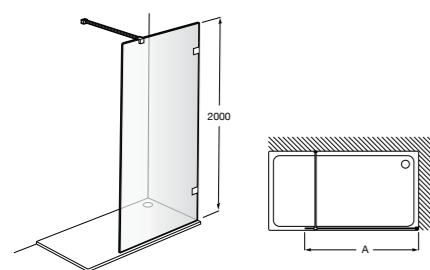

Mistral Standard DF

Фиксированное стеклянное ограждение для душа без полотенцедержателя. Включает обработку Maxiclean.

	Ширина (A)
AM25710012M	1000
AM25712012M	1200
AM25714012M	1400