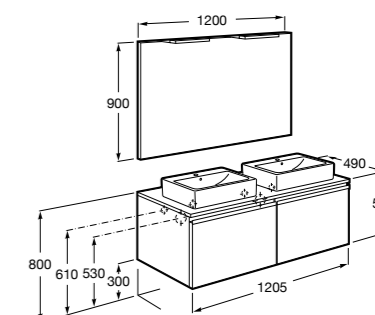

Heima

851007XXX Мебельный модуль для двух накладных или встраиваемых раковин. Раковины и смесители не входят в комплект.

851045XXX PASC - Комплект из мебельного модуля, раковины с двумя чашами и зеркала со светодиодной подсветкой для двоих с регулируемой интенсивностью света и индикатором температуры. Включает: пульт управления и компактный сифон. Раковины, смеситель и ножки не входят в комплект.

856925331 Комплект из 2-х ножек.

Размеры в мм