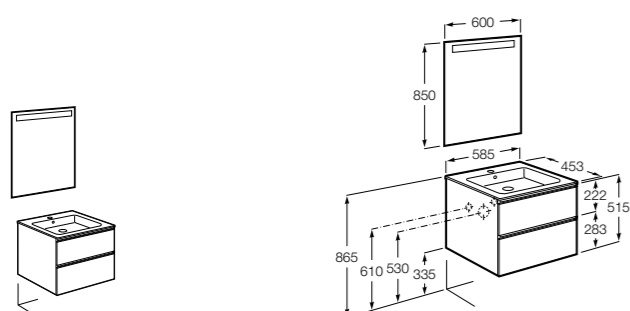

The Gap ®

857550806	Мебельный модуль.
3279A8000	Раковина The Gap 600.
ZRU9302688	Зеркало The Gap Original 600.
ZRU9302885	Зеркальный шкаф The Gap Original 600.
Также возможна комплектация раковинами	
3270M1004	Раковина мебельная The Gap Plus 600x460.
32799E000	Victoria Unik 600.
851476XXX	Комплект. Включает в себя: мебельный модуль и раковину.
851509XXX	Готовое решение. Включает в себя: мебельный модуль, раковину и зеркало Eidos.
Дополнительно:	
816826339	Ножки (2 шт.) Алюминий.
816826458	Ножки (2 шт.) Никель.

The Gap Original

ZRU9302734	Мебельный модуль белый матовый.
ZRU9302879	Мебельный модуль белый глянцевый.
ZRU9302742	Мебельный модуль фиолетовый.
327472000	Раковина The Gap Original 600.

Aneto

857429806	Мебельный модуль белый глянец/черный матовый.
32799E000	Раковина Victoria Unik 600.

Lago

857295806	Мебельный модуль белый глянец.
857295444	Мебельный модуль светлый дуб.
32799E000	Раковина Victoria Unik 600.

Victoria Nord Ice Edition

ZRU9302730	Мебельный модуль белый глянец.
32799E000	Раковина Victoria Unik 600.

Victoria Ice Edition 3 ящика

ZRU9302834	Мебельный модуль белый глянец.
32799E000	Раковина Victoria Unik 600.

Victoria Nord

ZRU9000028	Мебельный модуль белый глянец.
ZRU9000027	Мебельный модуль венге.
32799E000	Раковина Victoria Unik 600.

Ronda

ZRU9303002	Мебельный модуль бетон/белый матовый.
ZRU9302963	Мебельный модуль белый глянец/антрацит.
327472000	Раковина The Gap Original 600.

Up

ZRU9303010	Мебельный модуль белый глянец.
327472000	Раковина The Gap Original 600.