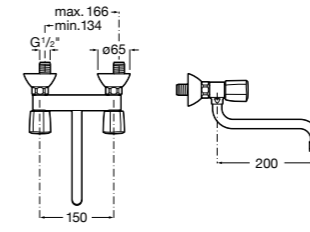

Brava

5A7830C00 Настенный кран (синий указатель).

5A7930C00 Настенный кран (красный указатель).

Краны для раковины / настенные

Brava

5A8530C00 Кран вентиляционный для кухни с поворотным изливом и аэратором.

Brava

5A8730C00 Кран вентиляционный для кухни с поворотным изливом и аэратором.