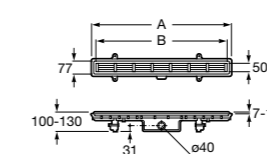

Plate X2

PLATE X2 - Крышка с решёткой для сливного отверстия, совместима с In-Drain Channel.

	A	B
276098000	950 x 50	990
276154000	850 x 50	890
276097000	750 x 50	790
276096000	650 x 50	690