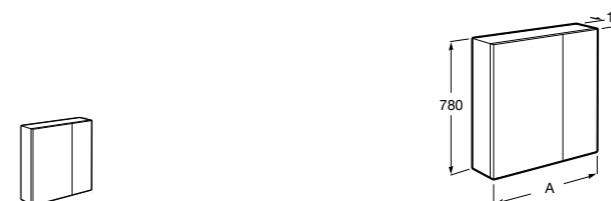

Ronda

Зеркальный шкаф с LED-подсветкой, сенсорным выключателем с диммером и розеткой.

	A
ZRU9303008	700 Белый матовый.
ZRU9302969	700 Антрацит.
ZRU9303007	600 Белый матовый.
ZRU9302968	600 Антрацит.