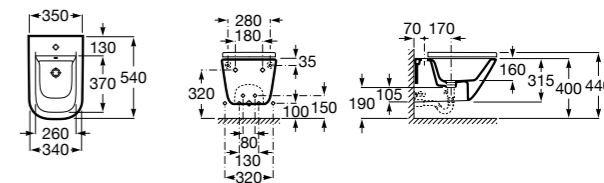

The Gap Square

357475000 Подвесное биде без крышки. Смеситель не входит в комплект. Для установки подвесных биде необходима совместимая система инсталляции Rosa.

806472004 Крышка для биде с механизмом «мягкое закрывание».

806470004 Крышка для биде.