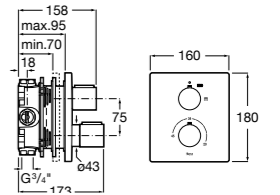

Размеры в мм
*до окончания складских запасов

5A2C88C00 Встраиваемый термостат для душа. Установка с RocaBox Арт. 525869403.