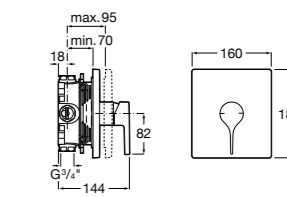

Смесители для душа / встраиваемые (установка с RocaBox)

Insignia

5A2B3AC00 Встраиваемый смеситель для ванны или душа. Установка с RocaBox Арт. 525869403.

5A2B3A..0 Встраиваемый смеситель для ванны или душа. Покрытие Everlux. Установка с RocaBox Арт. 525869403.