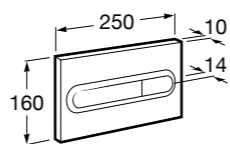

PL2 Dual

8900960.. PL2 DUAL - Двойной смыв.