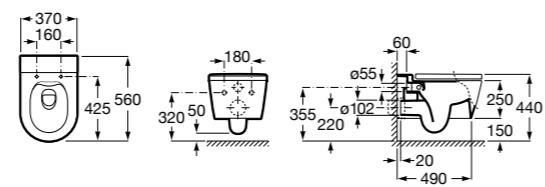

Inspira Square

346537..0 SQUARE - Подвесная чаша Rimless с горизонтальным выпуском. Включает: крепежный комплект. Для установки выберите систему инсталляции Rosa для подвесных унитазов.

801532..B SQUARE - Сиденье и крышка с механизмом «мягкое закрывание» для унитаза. Материал SUPRALIT®.

Inspira Round

346527..0 ROUND - Подвесная чаша Rimless с горизонтальным выпуском. Включает: крепежный комплект. Для установки выберите систему инсталляции Rosa для подвесных унитазов.

801522..B ROUND - Сиденье и крышка с механизмом «мягкое закрывание» для унитаза. Материал SUPRALIT®.

Размеры в мм