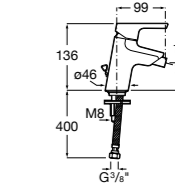

Смесители для раковин / встраиваемые / двухвентильные

Insignia

5A453AC00 Встраиваемый смеситель для раковины.

Loft

5A4743C00 Встраиваемый в стену смеситель для раковины с изливом 190 мм.

Carmen

5A474BC00 Встраиваемый в стену смеситель для раковины.

Смесители для биде / монтаж на бортик / однорычажные

Insignia

5A603AC00 Смеситель для биде с регулятором направления потока, донным клапаном и гибкой подводкой.

5A6A3A..0 Смеситель для биде с регулятором направления потока и гибкой подводкой. Не включает донный клапан. Покрытие Everlux.

Pais

5A606DC00 Смеситель для биде с ручкой-джойстиком, регулятором направления потока, донным клапаном и гибкой подводкой.

L90

5A6001C00 Смеситель для биде с регулятором направления потока, донным клапаном и гибкой подводкой.

L90

5A6301C00 Смеситель для биде с рычагом сбоку, регулятором направления потока, донным клапаном и гибкой подводкой. Cold start.

L90C

5A6A01C00 Смеситель для биде с регулятором направления потока, донным клапаном и гибкой подводкой. Cold start.

Carmen

5A604BC00 Смеситель для биде с регулятором направления потока, гладким корпусом, донным клапаном click-clack и гибкой подводкой.

Naia

5A6096C00 Смеситель для биде с регулятором направления потока, донным клапаном и гибкой подводкой.

5A6A96..0 Смеситель для биде с регулятором направления потока и гибкой подводкой. Не включает донный клапан. Покрытие Everlux.

Lanta

5A6011C00 Смеситель для биде с регулятором направления потока, донным клапаном и гибкой подводкой.

Lanta

5A6111C00 Смеситель для биде с регулятором направления потока, цепочкой и гибкой подводкой.

Atlas

5A6090C00 Смеситель для биде с регулятором направления потока, донным клапаном и гибкой подводкой.

Atlas