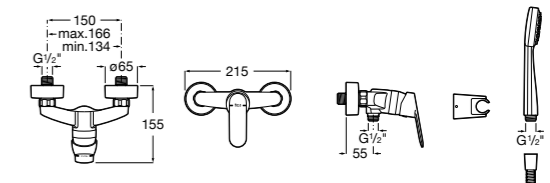

Alfa ©

5A2325C00 Монтируемый на стену смеситель для душа с гибким душевым шлангом 1,50 м, душевой лейкой и поворотным настенным держателем.