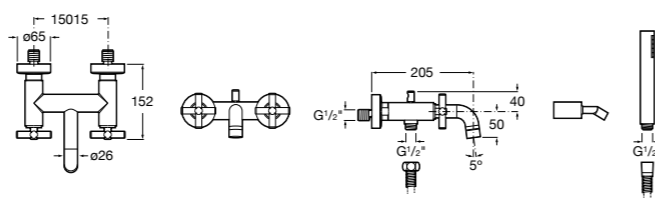

Смесители для ванны и душа / настенные / двухвентильные

Loft

5A0143C00 Монтируемый на стену смеситель для ванны и душа с автоматическим переключателем с фиксатором, гибким душевым шлангом 1,75 м, душевой лейкой и поворотным держателем.