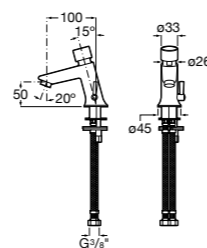

Instant

1. **5A3377C00** Смеситель для раковины с аэратором и гибкой подводкой. Ограничитель расхода 2 л/мин. Автоматическое закрытие через 15 секунд.