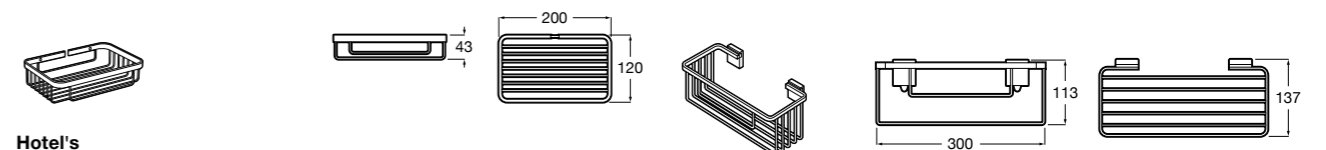

Hotel's

816403001 Контейнер решетчатый.

Rubik

816853001 Контейнер решетчатый. Хром. Крепление на болты или клей.

816853024 Контейнер решетчатый. Черный цвет. Крепление на болты или клей.