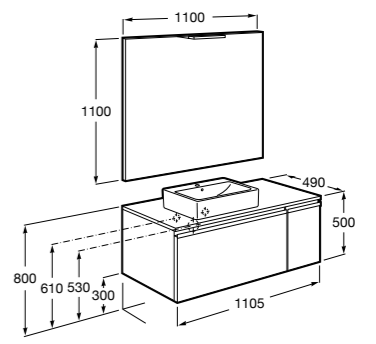

Neima раковина слева

851006XXX Мебельный модуль для раковины с рабочей поверхностью. Раковина и смеситель не входят в комплект. Модуль дополнительно обработан защитой от влаги.

851044XXX PASC - Комплект мебели, раковины и зеркала с подсветкой LED Smartlight. Компактный сифон. Раковина, ножки и смеситель не входят в комплект. Модуль дополнительно обработан защитой от влаги.

856925331 Комплект из 2-х ножек.

Размеры в мм