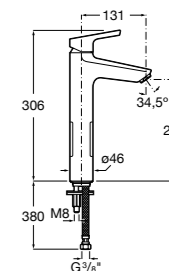

Malva

5A373BC0M Смеситель для раковины с высоким изливом, гладкий корпус, с гибкой подводкой.

5A373BC00 Смеситель для раковины, гладкий корпус, с высоким изливом, с гибкой подводкой. Cold start.