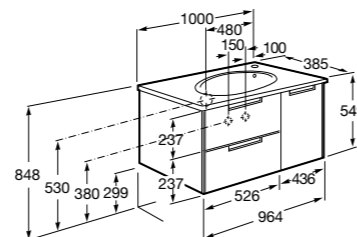

Дополнительно:

1. **816830485** Каркас без полотенцедержателя (1 шт.).
   816831485 Каркас с полотенцедержателем (1 шт.).

Etna

1. **857302806** Мебельный модуль белый глянец.
   857302445 Мебельный модуль дуб верона.
   327009000 Раковина Etna 1000.