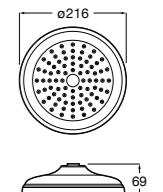

Rainsense

5B3350C00 Круглая душевая насадка. Хромированный ABS-пластик.