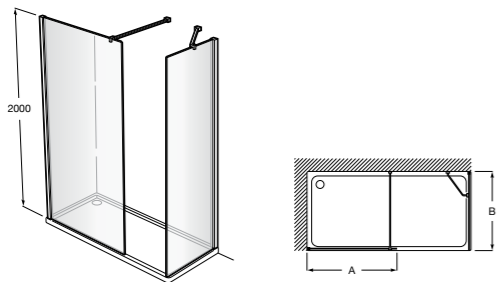

Line DF + LF

Фиксированная панель + 1 фиксированная сторона.

D1HF (A)	От 700 до 900
	От 901 до 1200
LF (B)	От 700 до 900
	От 901 до 1000