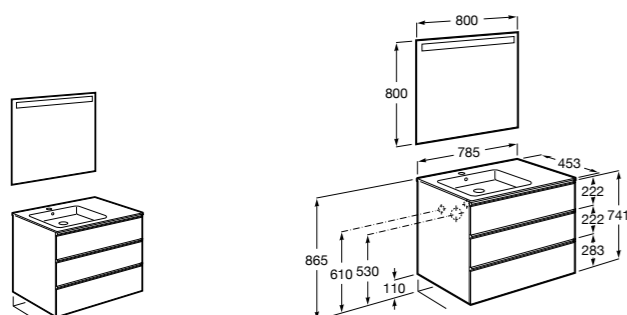

The Gap раковина слева ®

851487XXX	UNIK - Комплект мебели с 3 ящиками и раковины.
851520XXX	РАСК - Комплект мебели с 3 ящиками, раковины и зеркала Eidos.
816827339	Набор из 4 ножек 110 мм для мебели UNIK с 3 ящиками.
816827458	Набор из 4 ножек 110 мм для мебели UNIK с 3 ящиками.

Aneto

857430806	Мебельный модуль белый глянец/черный матовый.
32799C000	Раковина Victoria Unik 800.

Victoria Ice Edition 3 ящика

ZRU9302835	Мебельный модуль белый глянец.
32799C000	Раковина Victoria Unik 800.

Up

ZRU9303012	Мебельный модуль белый глянец.
327470000	Раковина The Gap Original 800.