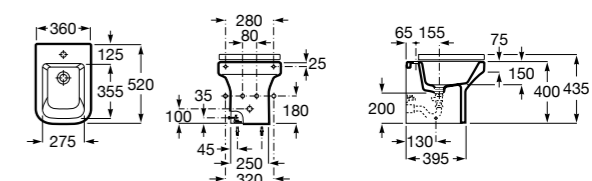

Debba Round ©

355998000 Биде без крышки. Включает: установочный комплект. Смеситель не входит в комплект.
806B2000B Крышка для биде с креплениями из нержавеющей стали. Материал SUPRALIT®.

Victoria

355394..0 Биде без крышки. Включает: установочный комплект. Смеситель не входит в комплект.
806390..4 Крышка для биде с креплениями из нержавеющей стали.

Биде напольные укороченные

Hall

357624000 Биде укороченное приставное без крышки. Включает: установочный комплект. Смеситель не входит в комплект.
806620004 Крышка для укороченного биде с металлическими креплениями.

Meridian

357247000 Биде укороченное приставное без крышки. Включает: установочный комплект. Смеситель не входит в комплект.
8062AC..B Крышка для укороченного биде с механизмом «мягкое закрывание». Материал SUPRALIT®. ©
8062AB..B Крышка для биде с креплениями из нержавеющей стали. Материал SUPRALIT®. ©

Размеры в мм

Dama

357787000 Биде укороченное приставное к стене, без крышки. Смеситель не входит в комплект.
80678C004 Крышка для укороченного биде с механизмом «мягкое закрывание».
80678B004 Крышка для укороченного биде.

Debba Square

355997000 Биде укороченное приставное к стене, без крышки. Смеситель не входит в комплект.

Биде подвесные

Beyond

3570B6..0 Подвесное биде без крышки. Включает: установочный комплект.
806B82..B Крышка для биде с механизмом «мягкое закрывание». Материал SUPRALIT®.

Hall

35762K000 Подвесное биде без крышки. Смеситель не входит в комплект. Для установки подвесных биде необходима совместимая система инсталляции Rosa.
80662B004 Крышка для биде с металлическими креплениями.

Inspira Square