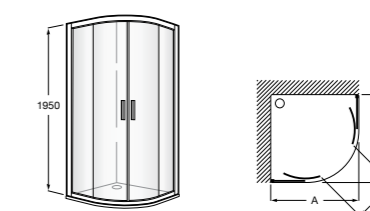

Душевые ограждения / 2 стены / угловые / раздвижные двери

Ura Standard MR

MR - Угловой душ с 2 раздвижными элементами + 2 фиксируемых элемента. Прозрачное стекло, профиль цвета – блестящий хром. Предел до стены в открытом виде 25 мм. Включает обработку Maxiclean.

	Ширина (A)	Открытие (B)
AM16608012M	800 (R.500)	435
AM16609012M	900 (R.500)	465