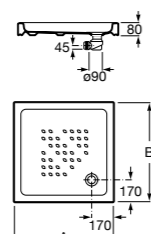

Italia

Квадратный керамический душевой поддон.

	A	B
3740NH000	900	900
3740NJ000	800	800
3740NK000	700	700