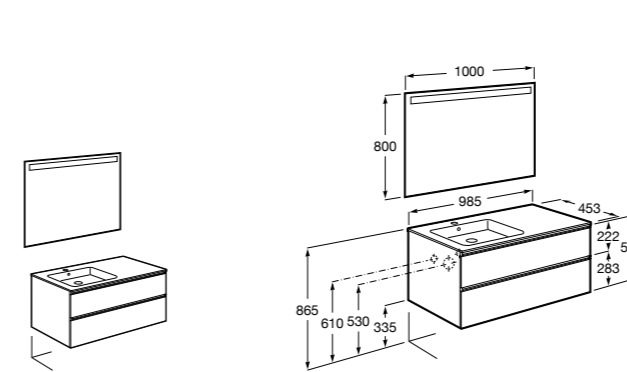

The Gap раковина слева

851481XXX UNIK - Комплект мебели с 2 ящиками и раковины.

851514XXX PASC - Комплект мебели с 2 ящиками, раковины и зеркала Eidos.

816826339 Набор из 2 ножек 335 мм для мебели UNIK с 2 ящиками.

816826458 Набор из 2 ножек 335 мм для мебели UNIK с 2 ящиками.