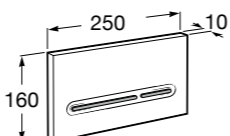

PL6 Dual

8900850.. PL6 DUAL - Двойной смыв.