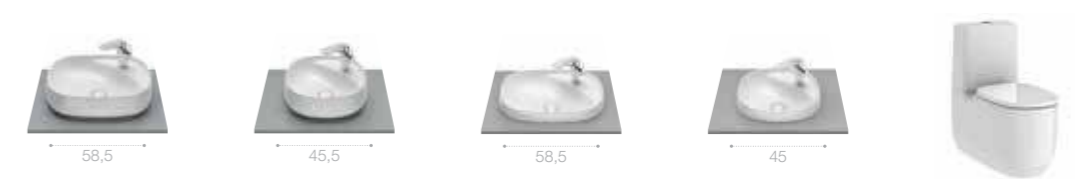

Beyond

Одна из самых эксклюзивных керамических коллекций Rosa, созданная для тех, кто готов сделать шаг вперед навстречу инновациям и космополитичному дизайну.

Ассортимент продукции

Раковина Totem Стр. 123   Раковина с полупьедесталом Стр. 123   Индивидуальные решения Стр. 114   Индивидуальные решения Стр. 114   Индивидуальные решения Стр. 114

Раковина накладная Стр. 134   Раковина накладная Стр. 136   Раковина врезная Стр. 139   Раковина врезная Стр. 140   Унитаз напольный Стр. 148

Унитаз напольный приставной для высококорослагаемого или встраиваемого бачка Стр. 155   Унитаз подвесной Стр. 152   Биде напольное Стр. 159   Биде подвесное Стр. 161

Дополните интерьер ванной комнаты

Ванна Стр. 369   Ванна Стр. 369

Комплект раковины и мебельного модуля для раковин из материала Fineceramic® или Surfex® Стр. 225   Мебельный модуль для накладной раковины Стр. 228   Мебельный модуль для раковины, полувстраиваемой на поверхность Стр. 228   Шкаф-колонна со встроенным зеркалом Стр. 246

Цветовая гамма | Керамические изделия

Белый   Белый матовый   Жемчужный   Оникс   Бежевый   Кофейный   Белый

Surfex®

Размеры указаны в см.