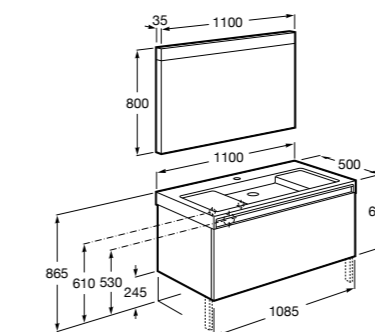

Stratum

851068XXX UNIK - Комплект мебели и раковины. Встроенные динамики Bluetooth®, внутреннее освещение (фиксированное или активируемое при открытии ящика). Встроенная розетка. Компактный сифон. Ножки и смеситель не входят в комплект.

851072XXX PASC - Комплект мебели, раковины и зеркала Prisma Comfort с подсветкой и системой антизапотевания, активируемой датчиками движения. Встроенные динамики Bluetooth®, внутреннее освещение (фиксированное или активируемое при открытии ящика). Встроенная розетка. Компактный сифон. Ножки и смеситель не входят в комплект.

816811336 Комплект из 2-х ножек.

Размеры в мм