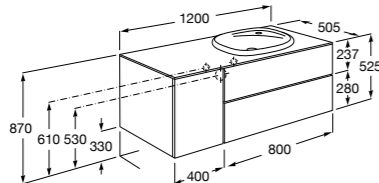

Мебельные модули для одной раковины 1200 мм

Beyond раковина справа

851392XXX UNIK - Комплект мебели из двух ящиков и шкафа с одной дверцей и раковины справа. Материал раковины Surfex®. Смеситель и ножки не входят в комплект.