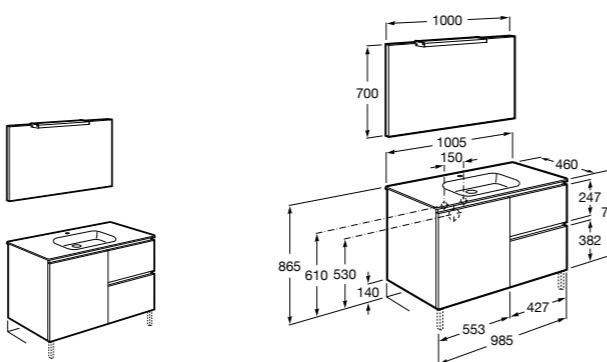

Anima

851031XXX UNIK - Комплект мебели и раковины. Компактный сифон. Ножки и смеситель не входят в комплект.

851035XXX PASC - Комплект мебели, раковины, зеркала и LED-светильника. Компактный сифон. Ножки и смеситель не входят в комплект.

816757339 Комплект из 2-х ножек.