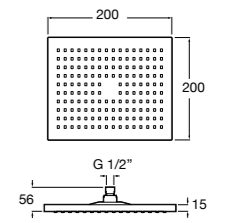

Rainsense

5B2350C00 Квадратная душевая насадка. Хромированный ABS-пластик. Кронштейн покупается отдельно.