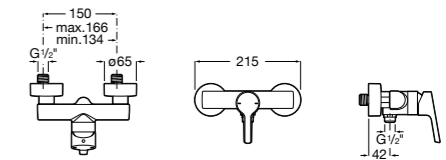

**Atlas**

5A2190C0M Монтируемый на стену смеситель для душа.

5B4961TP0 Опционально полочка-мыльница.

Размеры в мм

**Malva**

5A213BC0M Монтируемый на стену смеситель для душа.

**Monodin-N**

5A2198C0M Монтируемый на стену смеситель для душа.