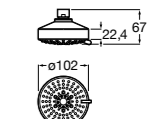

Stella

5BF103C00 Душевая насадка с тремя функциями (Rain, Soft и Pulse).
5BN103C00 Душевая насадка с одной функцией (Rain).