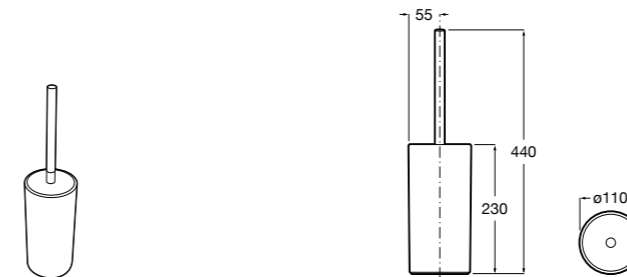

Onda
3870ZF000 Напольный держатель для щеток.