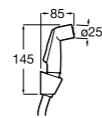

Be Fresh One

5B9D30C00 Комплект гигиенического душа. Включает: душевую лейку, настенный держатель с предохранительным клапаном и металлический гибкий шланг.

Be Fresh Go

5B9230C00 Комплект гигиенического душа. Включает: душевую лейку, настенный держатель с предохранительным клапаном и металлический гибкий шланг.

Be Fresh One

5B9M30C00 Комплект гигиенического душа (1 режим). Включает: душевую лейку, настенный держатель с предохранительным клапаном, угловой запорный кран и металлический гибкий шланг.

Be Fresh One

5B9N30C00 Комплект гигиенического душа (2 выхода). Включает: душевую лейку, настенный держатель с предохранительным клапаном и металлический гибкий шланг.

Be Fresh Go

5B9130C00 Комплект гигиенического душа. Включает: душевую лейку, настенный пластиковый держатель и металлический гибкий шланг.

5B9130B00 Комплект гигиенического душа. Включает: душевую лейку, настенный пластиковый держатель и пластиковый гибкий шланг. Белый.

5B9130..0 Комплект гигиенического душа. Включает: душевую лейку, настенный пластиковый держатель и металлический гибкий шланг. Покрытие Everlux.

Вентили

Brava

5A8030C00 Угловой вентиль для стиральной и посудомоечной машин.

Carmen

5A154BC00 Встраиваемый вентиль.

Loft

5A1543C00 Встраиваемый вентиль. 1/2". F-указатель (холодная).

5A1843C00 Встраиваемый вентиль. 1/2". C-указатель (горячая).

Loft

5A1643C00 Встраиваемый вентиль. 3/4". F-указатель (холодная).

5A1943C00 Встраиваемый вентиль. 3/4". C-указатель (горячая).

Brava

5A1530C00 Встраиваемый вентиль. 1/2". Синий указатель (холодная).

5A0530C00 Встраиваемый вентиль. 1/2". Красный указатель (горячая).

Brava

5A1630C00 Встраиваемый вентиль. 3/4". Синий указатель (холодная).