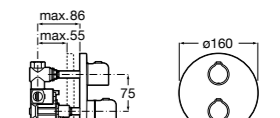

5A2B18C00* Встраиваемый термостат для душа.