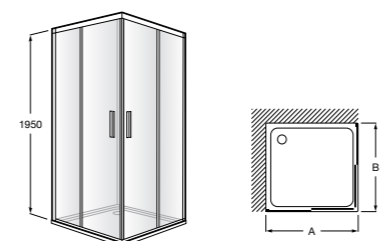

Naray Standard 2L2

L2 - Боковой душ с 1 раздвижным элементом + 1 фиксируемый элемент для установки с еще одним элементом L2, создавая прямой угол (2L2). Прозрачное стекло, профиль цвета – блестящее серебро. Предел до стены в открытом виде 50 мм. Включает обработку Maxiclean.

Для создания угла Naray 2L2 необходимо заказать 2 элемента Naray L2. Элементы возможно комбинировать между собой или другими совместимыми с Naray L2.

	Ширина (A и B)
AM14607012M	700
AM14607512M	750
AM14608012M	800
AM14608512M	850
AM14609012M	900
AM14610012M	1000
AM14611012M	1100
AM14612012M	1200