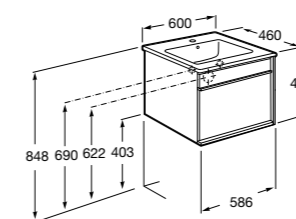

Aneto

857429806	Мебельный модуль белый глянец/черный матовый.
32799E000	Раковина Victoria Unik 600.