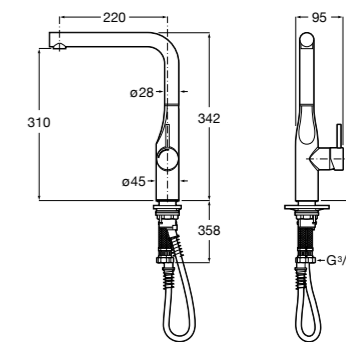

Glera ®

5A834DC00 Смеситель для кухни с прямым поворотным изливом, аэратором и гибкой подводкой. Cold start.