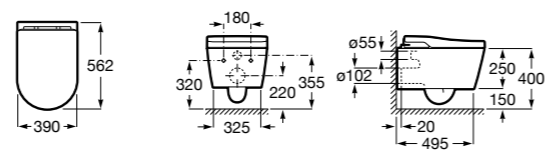

In-Wash® Inspira напольный ©

80306L001 In-Wash® - Smart-унитаз напольный Rimless, двойной выпуск. Включает: бачок, крышку и сиденье с функцией мытья и сушки. Требуется подключение к сети.