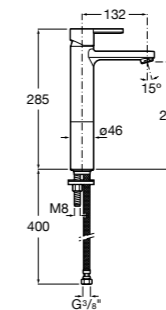

Naia

5A3796C00 Смеситель для раковины, гладкий корпус, с высоким изливом, с донным клапаном с системой click-clack, гибкой подводкой. Cold start.

5A3B96..0 Смеситель для раковины, гладкий корпус, с высоким изливом, с гибкой подводкой. Cold start. Покрытие Everlux.