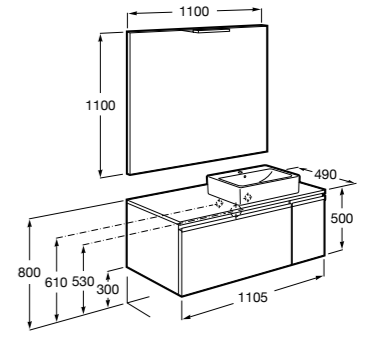

816811336 Комплект из 2-х ножек.

Размеры в мм

Neima раковина справа

851005XXX Мебельный модуль для раковины с рабочей поверхностью. Раковина и смеситель не входят в комплект. Модуль дополнительно обработан защитой от влаги.