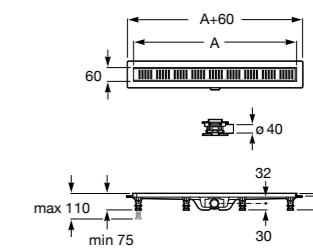

Malta

Керамический душевой поддон.

	A	B	C	D
373516000	1200	800	65	180
373517000	1000	800	65	180
373505000	1200	750	65	175
373506000	1000	750	65	170
37450C000	1200	700	65	175
37450D000	1000	700	65	170
37450E000	900	700	65	170
373513000	1200	700	80	175
373512000	1000	700	80	170
373519000	900	700	80	170

Malta

Угловой керамический душевой поддон.

	A	B	Rad
37450A000	1000	1000	504
37450B000	900	900	504

Italia

Прямоугольный керамический душевой поддон.

	A	B	C	D
3740HP000	1200	800	80	170
3740HS000	1000	800	80	170
3740HG000	1400	700	80	170
3740HR000	1200	700	80	170
3740HT000	1000	700	80	170
3740HU000	900	720	80	170

Italia

Угловой керамический душевой поддон.

	A	B	C	D	Rad
3740HL000	900	900	80	625	550
3740HM000	800	800	80	525	550

Сливы для керамических душевых поддонов

Сливы ультраплоские

27L026000	высота: 60 мм
27L018000	высота: 80 мм

Сливы

506404400	Слив Ø 90 для душевых поддонов.
P0005900R	Слив Ø 65 для душевых поддонов.
506404500	Слив Ø 52 для душевых поддонов.

Italia

Квадратный керамический душевой поддон.

	A	B
3740NH000	900	900
3740NJ000	800	800
3740NK000	700	700

Сливные системы In-Drain

In-Drain Channel

IN-DRAIN CHANNEL - Сливной комплект с прокладкой из геотекстиля.

	A	B
276091000	950 x 50	990
276153000	850 x 50	890
276090000	750 x 50	790
276089000	650 x 50	690

In-Drain X3

IN-DRAIN X3 - Сливной комплект с прокладкой из геотекстиля. Реверсивная керамическая панель (не входит в комплект).

	A	B
276131000	950 x 50	990
276130000	850 x 50	890
276129000	750 x 50	790
276128000	650 x 50	690

Plate X1

PLATE X1 - Крышка сливного отверстия, совместима с In-Drain Channel.

	A	B
276095000	950 x 50	990
276155000	850 x 50	890
276094000	750 x 50	790
276093000	650 x 50	690

Plate X2

PLATE X2 - Крышка с решёткой для сливного отверстия, совместима с In-Drain Channel.