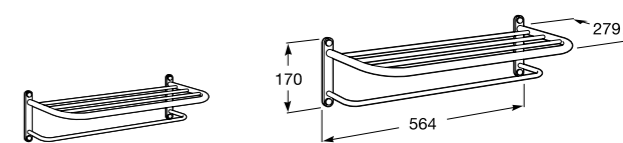

Размеры в мм

**Compas**

- 817438001 Решетка для полотенец.

**Cubica**

- 817416002 Решетка для полотенец с полотенцедержателем.

**Cubica**

- 816825001 Решетка для полотенец.

**Classica**