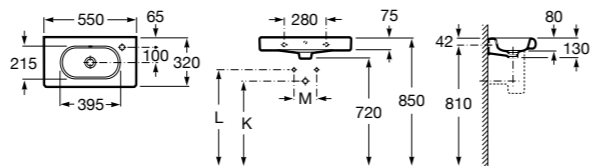

Meridian

32724Y000 Настенная керамическая раковина. Смеситель не входит в комплект.

32724Z000 Настенная керамическая раковина. Смеситель не входит в комплект.

337242000 Полуьедестал для керамической раковины компакт.