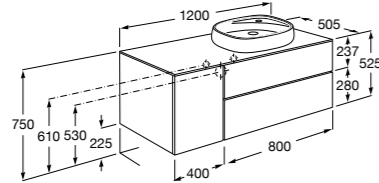

Beyond раковина справа

851401XXX Мебельный модуль для размещения накладной раковины 585 мм справа. Раковина и смесители не входят в комплект.