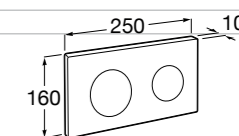

Панели смыва Duplo / двойной смыв

PL1 Dual

8900950.. PL1 DUAL - Двойной смыв.

PL2 Dual

8900960.. PL2 DUAL - Двойной смыв.

PL3 Dual

8900970.. PL3 DUAL - Антивандальная панель смыва из нержавеющей стали, двойной смыв.

PL4 Dual

8900980.. PL4 DUAL - Двойной смыв.

PL5 Dual

8900990.. PL5 DUAL - Двойной смыв.

PL6 Dual

8900850.. PL6 DUAL - Двойной смыв.

PL7 Dual

8900882.. PL7 DUAL - Двойной смыв.

PL7 Dual

8900883.. PL7 DUAL - Двойной смыв. Глянцевая отделка.

PL10 Dual

8900890.. PL10 DUAL - Двойной смыв.

8900892.. PL10 DUAL - Двойной смыв. Матовая отделка.

8900893.. PL10 DUAL - Двойной смыв. Глянцевая отделка.

890089304 PL10 antivandalica - PL10 Антивандальный - Двойной смыв. Отделка из нержавеющей стали.

Панели смыва Duplo / двойной смыв, электронные

PL3 Dual Electronica

890097400 PL3-E - Двойной смыв, электронная, из нержавеющей стали. Автоматический или ручной смыв.

890097300 PL3-E (для версий компакт) - Двойной смыв, электронная, из нержавеющей стали. Автоматический или ручной смыв. Совместима с системами инсталляций Роса для бачков-компакт.

EP-1 Dual Electronica

890102008 EP1 - Двойной смыв, электронная, отделка стекло. Автоматический или ручной смыв. Настраиваемая цветная подсветка. Совместима со всеми системами инсталляций Роса. Бесконтактный смыв с помощью датчика присутствия. Подходит для установки в частных и общественных местах.

890103008 EP1 (для версий компакт) - Двойной смыв, электронная, отделка стекло. Автоматический или ручной смыв. Настраиваемая цветная подсветка. Совместима с системами инсталляций Роса для бачков-компакт. Бесконтактный смыв с помощью датчика присутствия. Подходит для установки в частных и общественных местах.