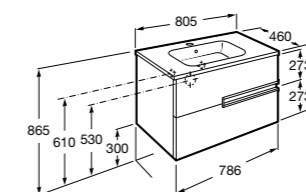

Victoria Ice/Black Edition 2 ящика

ZRU9302731	Мебельный модуль белый глянец.
ZRU9000097	Мебельный модуль черный глянец.
32799C000	Раковина Victoria Unik 800.