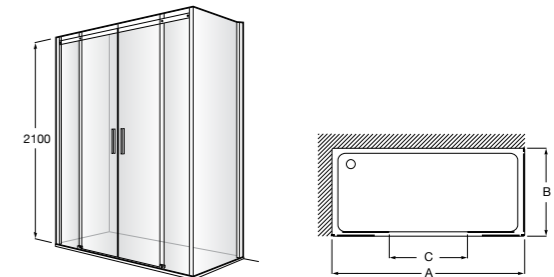

Душевые ограждения / 3 стены / фронтальное расположение / складные двери**Easy PP-E**

Фронтальное расположение с 2 складными элементами.

PP-E (A)	
От 600 до 800	
От 801 до 1000	

Душевые ограждения / 2 стены / раздвижные двери**Aerea L4 + LF**