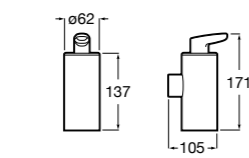

Hotel's

816722001 Настенный диспенсер.