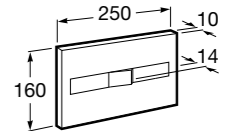

PL2 Single ©

890196100 PL2 SINGLE - Одинарный смыв.