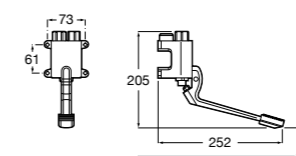

Fluent

5A4A24C00 Кран для раковины с аэратором. Подвод одной воды. Ограничитель расхода 5 л/мин.

Avant

5A7979C00 Кран для раковины, встраиваемый в стену, с длинным изливом, 190 мм. С аэратором.

Fluent

5A4B24C00 Кран для раковины с аэратором. Подвод одной воды. Ограничитель расхода 5 л/мин.

Avant

5A7879C00 Кран для раковины, встраиваемый в стену, с длинным изливом, 150 мм. С аэратором.

Смесители для раковины / встраиваемые / электронные

Avant

5A4279C00 Кран для раковины с аэратором. Подвод одной воды.

Sentronic-E

5A4602C00 Электронный смеситель для раковины, монтируемый на стену. Питание от сети 230 V. Включает источник питания. Необходимо укомплектовать 525874603.

525874603 Внутренняя часть электронного смесителя для раковины, монтируемого в стену. Питание от сети 230 V.

Краны для раковины / монтируемые на стену / порционно-нажимные

Instant

5A7877C00 Монтируемый на стену кран для раковины. С аэратором.

Смесители для раковины / встраиваемые / электронные

Instant Care

5A7977C00 CARE - Монтируемый на стену кран для раковины. С аэратором.

Loft-E

5A3543C00 Встраиваемый электронный смеситель для раковины с сенсором приближения. Питание от четырех щелочных батареек 1,5 V LRG (AA). С блоком предварительного смешивания горячей и холодной воды.

5A3643C00 Встраиваемый электронный смеситель для раковины с сенсором приближения. Питание от сети 230 V. Включает источник питания. С блоком предварительного смешивания горячей и холодной воды.

5A5643C00 Встраиваемый электронный смеситель для раковины с сенсором приближения. Питание от четырех щелочных батареек 1,5 V LRG (AA). Подвод одной воды.