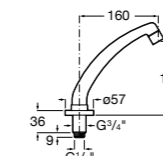

Fluent

5A4A24C00 Кран для раковины с аэратором. Подвод одной воды. Ограничитель расхода 5 л/мин.

Avant

5A7979C00 Кран для раковины, встраиваемый в стену, с длинным изливом, 190 мм. С аэратором.

Fluent

5A4B24C00 Кран для раковины с аэратором. Подвод одной воды. Ограничитель расхода 5 л/мин.

Avant

5A7879C00 Кран для раковины, встраиваемый в стену, с длинным изливом, 150 мм. С аэратором.

Смесители для раковины / встраиваемые / электронные

Avant

5A4279C00 Кран для раковины с аэратором. Подвод одной воды.

Sentronic-E

5A4602C00 Электронный смеситель для раковины, монтируемый на стену. Питание от сети 230 V. Включает источник питания. Необходимо укомплектовать 525874603.

525874603 Внутренняя часть электронного смесителя для раковины, монтируемого в стену. Питание от сети 230 V.

Краны для раковины / монтируемые на стену / порционно-нажимные

Instant

5A7877C00 Монтируемый на стену кран для раковины. С аэратором.

Смесители для раковины / встраиваемые / электронные

Instant Care

5A7977C00 CARE - Монтируемый на стену кран для раковины. С аэратором.

Loft-E

5A3543C00 Встраиваемый электронный смеситель для раковины с сенсором приближения. Питание от четырех щелочных батареек 1,5 V LRG (AA). С блоком предварительного смешивания горячей и холодной воды.

5A3643C00 Встраиваемый электронный смеситель для раковины с сенсором приближения. Питание от сети 230 V. Включает источник питания. С блоком предварительного смешивания горячей и холодной воды.

5A5643C00 Встраиваемый электронный смеситель для раковины с сенсором приближения. Питание от четырех щелочных батареек 1,5 V LRG (AA). Подвод одной воды.