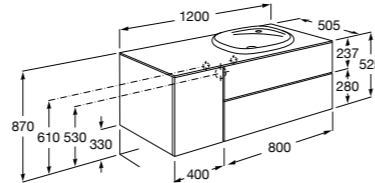

Beyond раковина справа

851413XXX Мебельный модуль для размещения встраиваемой раковины 585 мм справа. Раковины и смесители не входят в комплект.