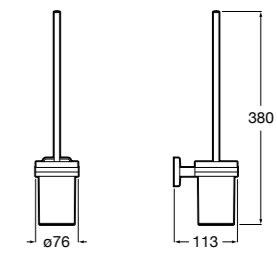

Victoria

816667001 Настенный держатель для щетки. Крепление на болты или клей.