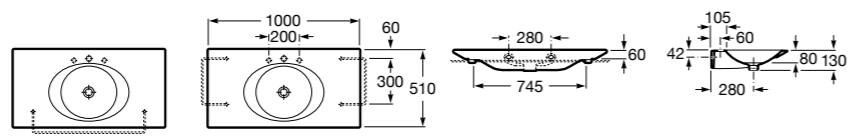

Prisma

327542000 Настенная или накладная керамическая раковина. Смеситель не входит в комплект.