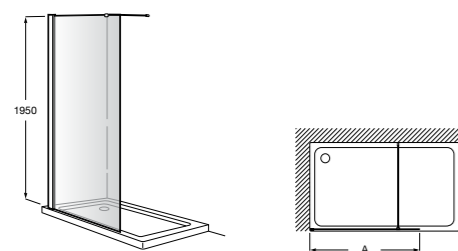

Victoria Standard DF

DF - Фиксированное стеклянное ограждение для душа. Прозрачное стекло, профиль цвета – блестящий хром. Предел до стены 25 мм.

	Ширина (A)
AM18508012	800
AM18509012	900
AM18510012	1000