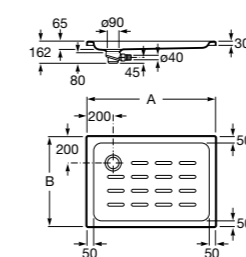

Easy STA

Акриловый душевой поддон с противоскользящим покрытием. Включает сливной комплект.

	A	B
276081000	900	900
276080000	800	800
276079000	750	750

Easy STA

Угловой акриловый душевой поддон с противоскользящим покрытием. Включает сливной комплект.

	A	B	R
276085000	900	900	504
276084000	800	800	504
276083000	750	750	373

Керамические душевые поддоны

Malta Walk-In

Керамический душевой поддон с противоскользящим покрытием и с платформой венге.

373524000