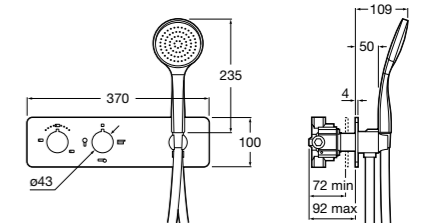

Размеры в мм
5A2B05C00 Встраиваемый термостат для душа. 3-поточный переключатель, душевая лейка и фиксированный держатель.