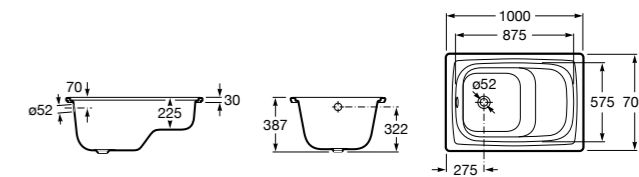

Contesa

Прямоугольная стальная ванна.

	A	B	C	D	E	F	G	Объем, л
7235860000	1700	1525	400	300	310	1255	500	195
7235960000	1600	1425	400	300	310	1157	500	180
7236060000	1500	1325	400	300	310	1057	500	165
7236160000	1400	1225	400	300	310	1000	500	150
7212D06001	1200	1045	415	345	290	825	500	130
7212D07001	1000	875	372	300	275	800	500	90