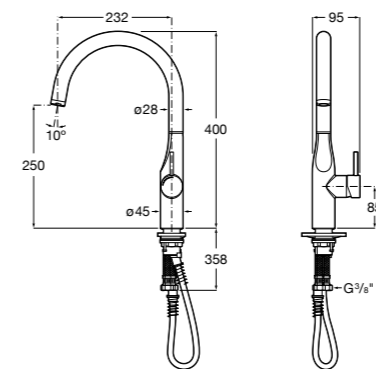

Glera ®

5A844DC00 Смеситель для кухни с поворотным изливом, аэратором и гибкой подводкой. Cold start.