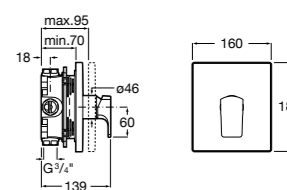

L90

5A2B01C00 Встраиваемый смеситель 1/2" для ванны или душа. Установка с RocaBox Арт. 525869403.