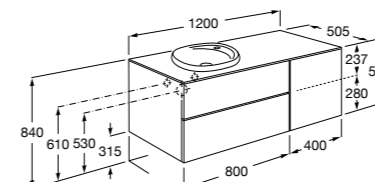

Beyond раковина слева

851410XXX Мебельный модуль для размещения накладной раковины 450 мм слева. Раковины и смесители не входят в комплект.