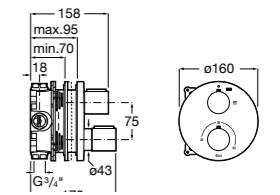

5A2C09C00* Встраиваемый термостат для душа. Установка с RocaBox Арт. 525869403.

5A2C09CN0* Встраиваемый термостат для душа. Покрытие Everlux титановый черный. Установка с RocaBox Арт. 525869403.