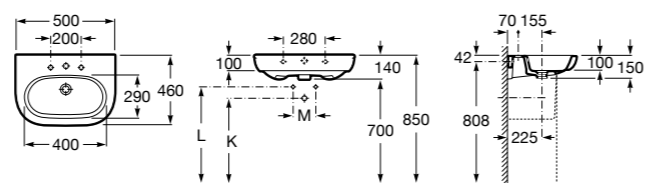

Meridian

325244000 Настенная керамическая раковина. Смеситель не входит в комплект.

335240000 Пьедестал для керамической раковины.

337241000 Полуьедестал для керамической раковины.

Размеры в мм

The Gap Original