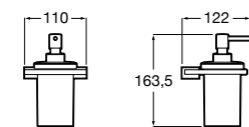

Nuova

816522001 Настенный диспенсер.