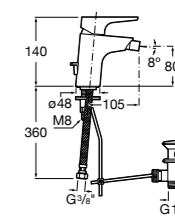

Смесители для раковин / встраиваемые / двухвентильные

Insignia

5A453AC00 Встраиваемый смеситель для раковины.

Loft

5A4743C00 Встраиваемый в стену смеситель для раковины с изливом 190 мм.

Carmen

5A474BC00 Встраиваемый в стену смеситель для раковины.

Смесители для биде / монтаж на бортик / однорычажные

Insignia

5A603AC00 Смеситель для биде с регулятором направления потока, донным клапаном и гибкой подводкой.

5A6A3A..0 Смеситель для биде с регулятором направления потока и гибкой подводкой. Не включает донный клапан. Покрытие Everlux.

Pais

5A606DC00 Смеситель для биде с ручкой-джойстиком, регулятором направления потока, донным клапаном и гибкой подводкой.

L90

5A6001C00 Смеситель для биде с регулятором направления потока, донным клапаном и гибкой подводкой.

L90

5A6301C00 Смеситель для биде с рычагом сбоку, регулятором направления потока, донным клапаном и гибкой подводкой. Cold start.

L90C

5A6A01C00 Смеситель для биде с регулятором направления потока, донным клапаном и гибкой подводкой. Cold start.

Carmen

5A604BC00 Смеситель для биде с регулятором направления потока, гладким корпусом, донным клапаном click-clack и гибкой подводкой.

Naia

5A6096C00 Смеситель для биде с регулятором направления потока, донным клапаном и гибкой подводкой.

5A6A96..0 Смеситель для биде с регулятором направления потока и гибкой подводкой. Не включает донный клапан. Покрытие Everlux.

Lanta

5A6011C00 Смеситель для биде с регулятором направления потока, донным клапаном и гибкой подводкой.

Lanta

5A6111C00 Смеситель для биде с регулятором направления потока, цепочкой и гибкой подводкой.

Atlas

5A6090C00 Смеситель для биде с регулятором направления потока, донным клапаном и гибкой подводкой.

Atlas