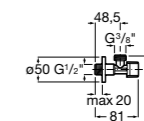

Запорный кран

525165800 Угловой запорный кран 1/2" - 3/8" (шаровый механизм, пластиковая ручка).

525165900 Угловой запорный кран 1/2" - 1/2" (шаровый механизм, пластиковая ручка).