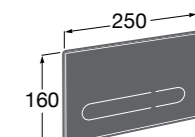

Панели смыва Duplo / двойной смыв

PL1 Dual

8900950.. PL1 DUAL - Двойной смыв.

PL2 Dual

8900960.. PL2 DUAL - Двойной смыв.

PL3 Dual

8900970.. PL3 DUAL - Антивандальная панель смыва из нержавеющей стали, двойной смыв.

PL4 Dual

8900980.. PL4 DUAL - Двойной смыв.

PL5 Dual

8900990.. PL5 DUAL - Двойной смыв.

PL6 Dual

8900850.. PL6 DUAL - Двойной смыв.

PL7 Dual

8900882.. PL7 DUAL - Двойной смыв.

PL7 Dual

8900883.. PL7 DUAL - Двойной смыв. Глянцевая отделка.

PL10 Dual

8900890.. PL10 DUAL - Двойной смыв.

8900892.. PL10 DUAL - Двойной смыв. Матовая отделка.

8900893.. PL10 DUAL - Двойной смыв. Глянцевая отделка.

890089304 PL10 antivandalica - PL10 Антивандальный - Двойной смыв. Отделка из нержавеющей стали.

Панели смыва Duplo / двойной смыв, электронные

PL3 Dual Electronica

890097400 PL3-E - Двойной смыв, электронная, из нержавеющей стали. Автоматический или ручной смыв.

890097300 PL3-E (для версий компакт) - Двойной смыв, электронная, из нержавеющей стали. Автоматический или ручной смыв. Совместима с системами инсталляций Роса для бачков-компакт.

EP-1 Dual Electronica

890102008 EP1 - Двойной смыв, электронная, отделка стекло. Автоматический или ручной смыв. Настраиваемая цветная подсветка. Совместима со всеми системами инсталляций Роса. Бесконтактный смыв с помощью датчика присутствия. Подходит для установки в частных и общественных местах.

890103008 EP1 (для версий компакт) - Двойной смыв, электронная, отделка стекло. Автоматический или ручной смыв. Настраиваемая цветная подсветка. Совместима с системами инсталляций Роса для бачков-компакт. Бесконтактный смыв с помощью датчика присутствия. Подходит для установки в частных и общественных местах.