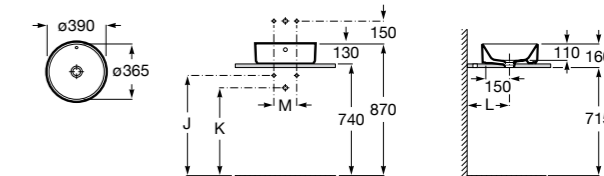

The Gap Round

3270MJ000 Накладная керамическая раковина. Смеситель не входит в комплект.