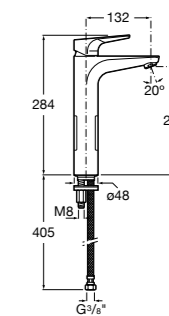

Atlas

5A3790COM Смеситель для раковины с высоким изливом, гладкий корпус, с гибкой подводкой.

5A3790C00 Смеситель для раковины с высоким изливом, гладкий корпус, с гибкой подводкой. Cold start.