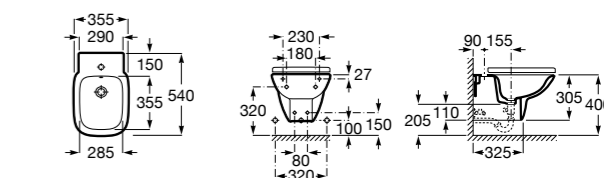

Debba Square

355995000 Подвесное биде без крышки. Смеситель не входит в комплект.

8069D2004 Крышка для биде с механизмом «мягкое закрывание».

8069D0004 Крышка для биде.

8069D200B Крышка для биде с механизмом «мягкое закрывание».

8069D000B Крышка для биде.