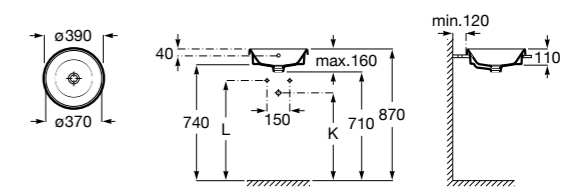

The Gap Square ©

3270Y7000 Раковина керамическая врезная. Смеситель не входит в комплект.