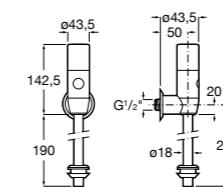

Instant Foot

505127800 Педальный кран. Установка на полу. Подвод одной воды.

Fluent

5A9B24C00 Наружный смывной кран для писсуара.

Fluent

5A9D24C00 Наружный смывной кран для писсуара. Есо.

Смесители для раковин / термостаты Micro-T

Avant

5A0279C00 Термостат Micro-T для смесителя (холодная вода + предварительно смешанная).

Sprint

5A9124C00 Наружный смывной кран для писсуара.

5A9317C00 Внешняя трубка для писсуара.

Avant

5A0179C00 Термостат Micro-T для смесителя с одним подводом воды.

Avant

5A9279C00 Наружный смывной кран для писсуара.

5A9317C00 Внешняя трубка для писсуара.

Avant

505326203 Установочный комплект для Micro-T. Гибкий шланг и подсоединения.

Смывные краны для писсуаров / встраиваемые / электронные

Sentronic-S

5A8102C00 Электронный смывной кран для писсуара. Наружная панель. Хром.

5A8102CM0 Электронный смывной кран для писсуара. Наружная панель. Матовый.

5A8102B00 Электронный смывной кран для писсуара. Наружная панель. Белый.

525165203 Питание от четырех щелочных батареек 1,5 В. Батарейки не включены в комплект. Встраиваемый блок.

525165303 Питание от сети 230 V. Встраиваемый блок.

Смывные краны для писсуаров / монтируемые на стену / порционно-нажимные

Instant

5A9277C00 Наружный смывной кран для писсуара.

5A9317C00 Внешняя трубка для писсуара.

Смывные краны для писсуаров / встраиваемые / порционно-нажимные

Instant

5A9077C00 Встраиваемый смывной кран для писсуара.

Fluent

5A9C24C00 Встраиваемый смывной кран для писсуара.

Avant

5A9079C00 Встраиваемый смывной кран для писсуара.

Смывные краны для писсуаров / настенные краны

Sentronic-V

5A9A79C00 Электронный смывной клапан для писсуара. Питание от одной щелочной батареи 9 V.