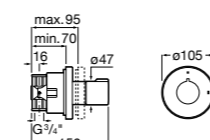

Aqualine Round

5A084AC00 ROUND - Встраиваемый запорный клапан. Установка с Арт. 525166703.
525166703 Скрытый монтажный блок для запорного клапана на 1 выход 3/4".