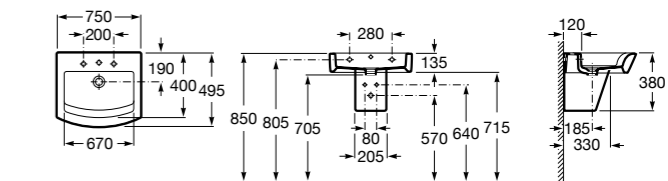

**Diverta**

327110000 Настенная или накладная керамическая раковина. Смеситель не входит в комплект.

Размеры в мм

**Dama Retro**

320321001 Настенная керамическая раковина. Пьедестал и смеситель не входят в комплект.