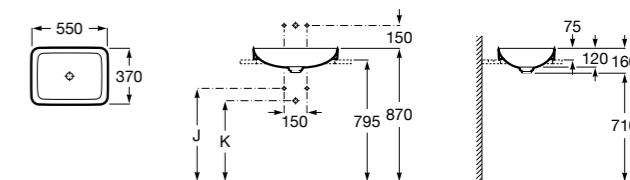

Inspira Square

327534..0 SQUARE - Полуистраиваемая раковина из материала FINECERAMIC® с фиксированным открытым керамическим выпуском и монтажным креплением. Смеситель не входит в комплект.