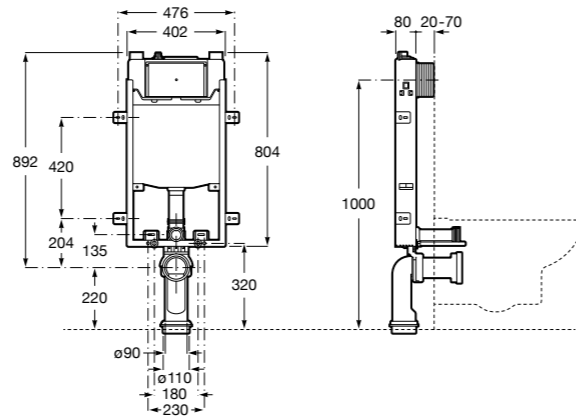

Duplo WC One Smart ©

890078020 Каркас с компактным бачком с двойной системой смыва, шланг подачи воды для Smart-унитазов, гофрированная труба и монтажные принадлежности. Минимальная глубина 107 мм, высота 1190 мм, патрубок 90/110 ø. Осевое расстояние 180 и 230 мм. Рекомендуется для установки с подвесным унитазом In-Wash® Inspira. Регулируемые ножки 0-200 мм с тормозной системой. Верхнее гидравлическое соединение. Может быть укомплектован совместимой панелью смыва Roca (в комплект не входит).

Basic WC One Compact ©

890070120 Каркас с компактным бачком для скрытого монтажа с двойной системой смыва для подвесного унитаза, минимальная глубина 90 мм. Патрубок 90 ø / 110 ø. Осевое расстояние 180 и 230 мм. Верхнее и боковое гидравлическое соединение. Может быть укомплектован совместимой панелью смыва Roca (в комплект не входит).