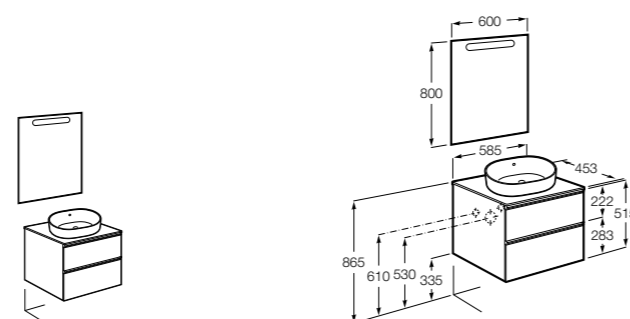

The Gap ®

851500XXX	УНИК - Мебельный модуль для раковины с рабочей поверхностью. Раковина и смеситель не входят в комплект. Столешница дополнительно обработана защитой от влаги.
851531XXX	РАСК - Мебельный модуль для раковины с рабочей поверхностью и зеркалом Eidos. Раковина и смеситель не входят в комплект. Столешница дополнительно обработана защитой от влаги.
816829339	Набор из 2 ножек 275 мм для мебели со столешницей.
816829458	Набор из 2 ножек 275 мм для мебели со столешницей.