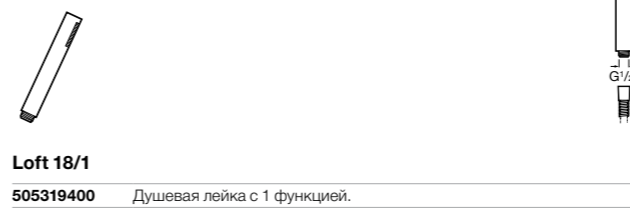

Carmen 83/1

5B114BC00 Душевая лейка с 1 функцией Rain.

Loft 18/1

505319400 Душевая лейка с 1 функцией.