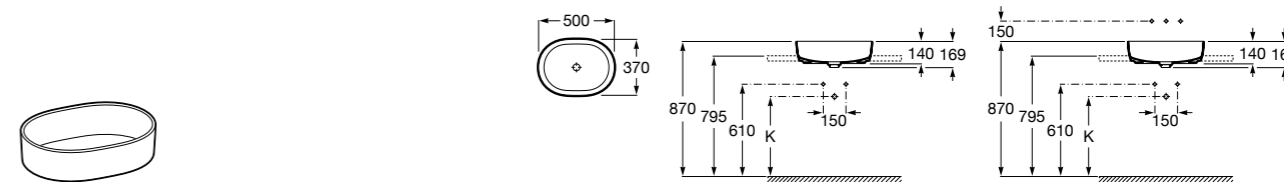

Inspira Round

327520..0 ROUND - Накладная раковина из материала FINECERAMIC® с фиксированным открытым керамическим выпуском. Смеситель не входит в комплект.