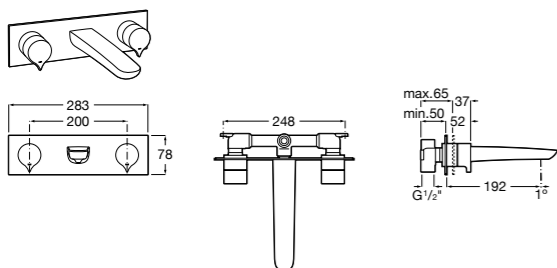

Смесители для раковин / встраиваемые / двухвентильные

Insignia

5A453AC00 Встраиваемый смеситель для раковины.