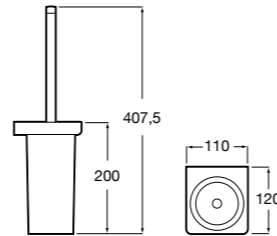

Аксессуары / настенные держатели для щеток

Victoria

816665001 Резервный держатель для туалетной бумаги. Крепление на болты или клей.

Compas

817357001 Держатель для туалетной бумаги без крышки.

Compas

817443001 Держатель для туалетной бумаги без крышки.

Compas

817437001 Держатель для туалетной бумаги без крышки.

Compas

817366001 Держатель для туалетной бумаги без крышки.

Cubica

817417002 Двойной держатель для туалетной бумаги без крышки.

Record ®

817666001 Держатель для туалетной бумаги без крышки.

Tempo

817036001 Настенный держатель для щетки. Хром.

817036022 Настенный держатель для щетки. Покрытие Everlux титановый черный.

Carmen

817008001 Настенный держатель для щетки.

Superinox

817305002 Настенный держатель для щетки.

Nuova

816530001 Настенный держатель для щетки.

Размеры в мм

Hotel's

816726001 Настенный держатель для щетки.

Victoria

816666001 Настенный держатель для щетки. Крепление на болты или клей.

Hotel's Classic

815480001 Настенный держатель для щетки.

Victoria

816667001 Настенный держатель для щетки. Крепление на болты или клей.

Rubik

816851001 Настенный держатель для щетки. Хром.

816851024 Настенный держатель для щетки. Черный цвет. ®

Onda ®

3870ZE000 Настенный держатель для щетки.

Twin

816715001 Настенный держатель для щетки. Крепление на болты или клей.

Compas

817434001 Настенный держатель для щетки.

Размеры в мм