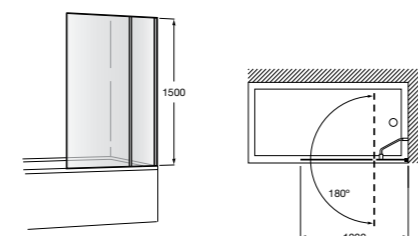

Душевое ограждение для ванны / 2 стены / фронтальное / фиксированное / распашное

Victoria Standard B1HF

B1HF - Фронтальное расположение. 1 элемент распашной + 1 фиксированный элемент. Прозрачное стекло. Компенсация 25 мм.

	Ширина	Открытие (C)
AM19510012	1000 (325+675)	650