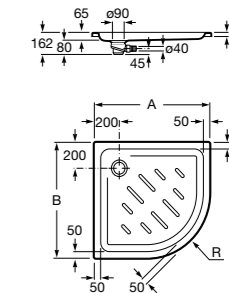

Керамические душевые поддоны**Malta Walk-In**

Керамический душевой поддон с противоскользящим покрытием и с платформой венге.

373524000

Malta

Керамический душевой поддон.

	A	B	C	D
373516000	1200	800	65	180
373517000	1000	800	65	180
373505000	1200	750	65	175
373506000	1000	750	65	170
37450C000	1200	700	65	175
37450D000	1000	700	65	170
37450E000	900	700	65	170
373513000	1200	700	80	175
373512000	1000	700	80	170
373519000	900	700	80	170