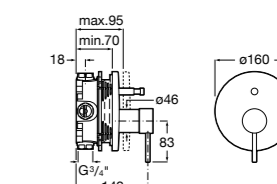

Lanta

5A0B11C00 Встраиваемый смеситель для ванны-душа с переключателем потока. Установка с RocaBox Арт. 525869403.