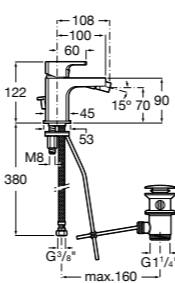

L90C

5A6A01C00 Смеситель для биде с регулятором направления потока, донным клапаном и гибкой подводкой. Cold start.