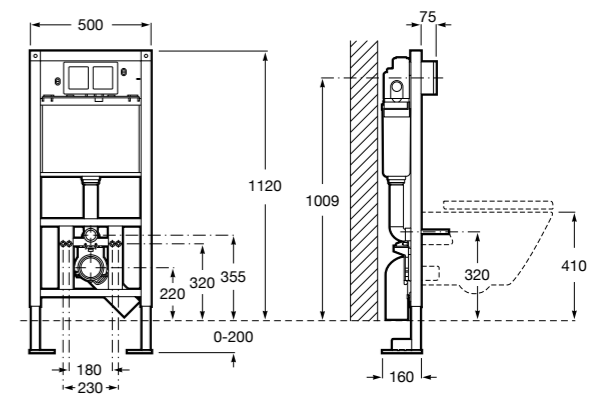

Duplo WC Freestanding

890090700 Каркас со встроенным бачком и системой двойного смыва для подвесного унитаза. Осевое расстояние 180 и 230 мм. Для свободстоящей установки. Максимальная нагрузка 400 кг, регулируемые ножки 0-200 мм. Верхнее гидравлическое соединение. Может быть укомплектован совместимой панелью смыва Roca (в комплект не входит).