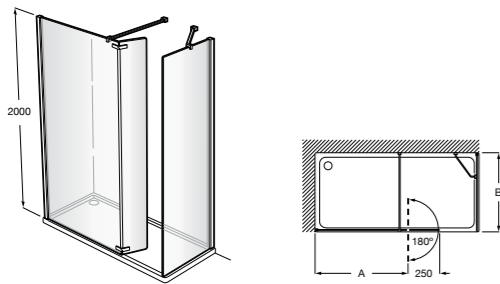

Easy D1HF

Фиксированная панель + 1 распашной элемент.

D1HF (A)	От 800 до 880
	От 881 до 1200
	От 1201 до 1400

**Easy D1H**

Панель распашная.

D1H (A)	От 600 до 800
	От 801 до 1000

Душевые панели / 2 фиксированные панели**Line D1HF + LF**