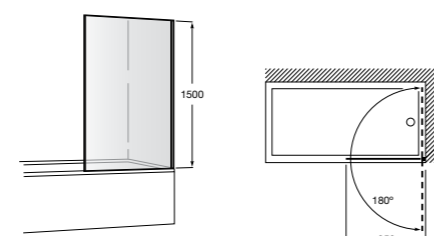

Victoria Standard B1H

B1HF - Фронтальное расположение. 1 распашной элемент. Прозрачное стекло. Компенсация 25 мм.

	Ширина
AM19408512	850