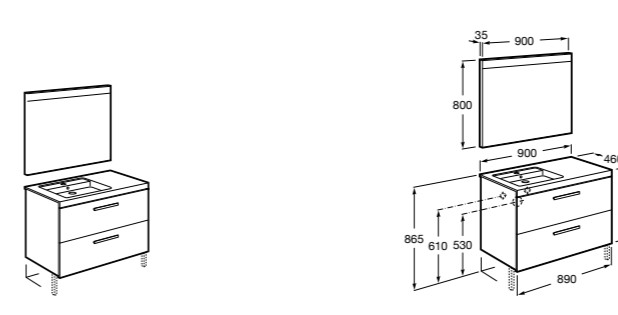

Prisma раковина слева

1. **855953XXX** UNIK - Комплект мебели и раковины. Компактный сифон. Ножки и смеситель не входят в комплект.
   855937XXX PACK - Комплект мебели, раковины и зеркала Prisma Basic со встроенной LED-подсветкой. Компактный сифон. Ножки и смеситель не входят в комплект.
   816764339 Комплект из 2-х ножек.