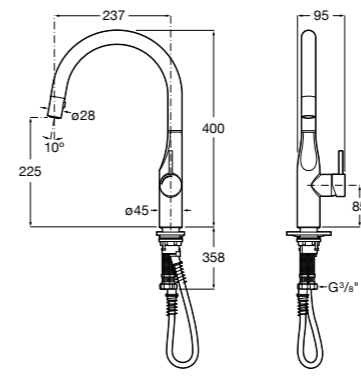

Glera ®

5A814DC00 Смеситель для кухни с поворотным изливом с выдвижным душем с 2 функциями и гибкой подводкой. Cold start.