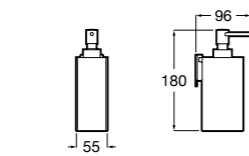

Cubica

816828001 Настенный диспенсер.

Classica

816817001 Настенный диспенсер.

Onda ®

3870ZK000 Стакан на столешницу.

Аксессуары / стаканы на столешницу

Tempo