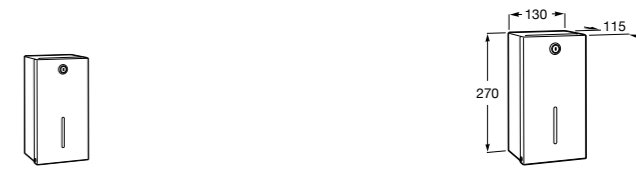

Public

817408001 Диспенсер для туалетной бумаги на 2 рулона. Глянцевая отделка.

817408002 Диспенсер для туалетной бумаги на 2 рулона. Отделка сталь-сатин.

817409001 Диспенсер для туалетной бумаги на 3 рулона. Глянцевая отделка.

817409002 Диспенсер для туалетной бумаги на 3 рулона. Отделка сталь-сатин.