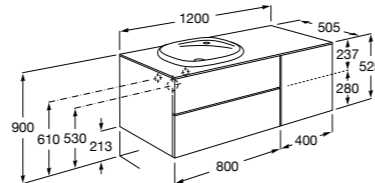

Beyond раковина слева

851412XXX Мебельный модуль для размещения накладной раковины 585 мм слева. Раковины и смесители не входят в комплект.