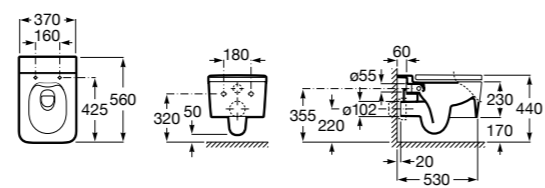

80162C004 Сиденье и крышка с механизмом «мягкое закрывание» для унитаза.

80162B004 Сиденье и крышка с креплениями из нержавеющей стали для унитаза.

Inspira Square

346537..0 SQUARE - Подвесная чаша Rimless с горизонтальным выпуском. Включает: крепежный комплект. Для установки выберите систему инсталляции Rosa для подвесных унитазов.