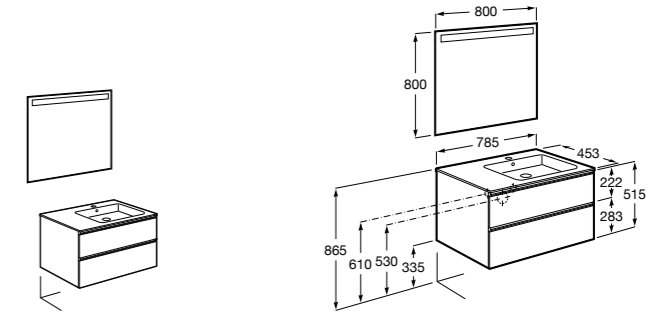

The Gap раковина справа ®

851480XXX UNIK - Комплект мебели с 2 ящиками и раковины.

851513XXX PACK - Комплект мебели с 2 ящиками, раковины и зеркала Eidos.

816826339 Набор из 2 ножек 335 мм для мебели UNIK с 2 ящиками.

816826458 Набор из 2 ножек 335 мм для мебели UNIK с 2 ящиками.