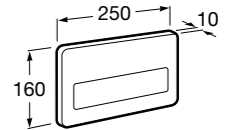

PL3 Single ©

890197104 PL3 SINGLE - Антивандальная панель смыва. Одинарный смыв.