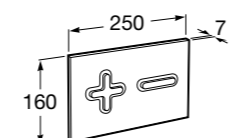

PL7 Dual

8900882.. PL7 DUAL - Двойной смыв.