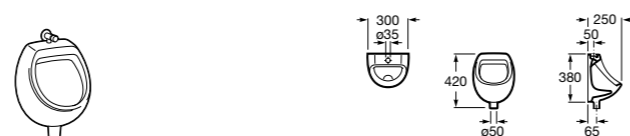

Pack Mini + Instant

35T145000 Готовое решение, состоящее из писсуара Mini, сливного клапана Instant, внешней трубки, комплекта для фиксации писсуара и сифона.