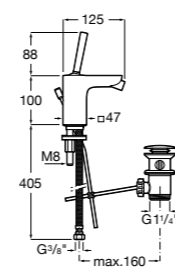

Pais

5A606DC00 Смеситель для биде с ручкой-джойстиком, регулятором направления потока, донным клапаном и гибкой подводкой.