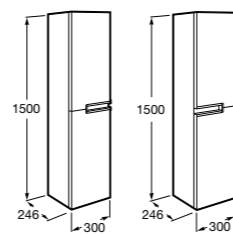

Lander

857269XXX Реверсивная шкаф-колонна с регулируемыми по высоте полочками. По центру колонны открытый модуль для хранения, который облегчает открытие дверей.

Natura

851074392 Колонна из натурального дерева с открытыми полочками и дверцей.

Anima

856931XXX Реверсивная шкаф-колонна с регулируемыми по высоте полочками.

Aneto

857431806 Шкаф-колонна левая.
857467806 Шкаф-колонна правая.

The Gap ©

857554XXX Шкаф-колонна.

Lago

857297806 Шкаф-колонна белый глянец.
857297444 Шкаф-колонна светлый дуб.

The Gap Original

ZRU9302739 Шкаф-колонна левая с металлическими полочками, белый матовый.
ZRU9302738 Шкаф-колонна правая с металлическими полочками, белый матовый.
ZRU9302884 Шкаф-колонна левая с металлическими полочками, белый глянец.
ZRU9302883 Шкаф-колонна правая с металлическими полочками, белый глянец.
ZRU9302747 Шкаф-колонна левая с металлическими полочками, фиолетовый.
ZRU9302746 Шкаф-колонна правая с металлическими полочками, фиолетовый.

Victoria Ice/Black Edition

ZRU9302729 Шкаф-колонна реверсивная белый глянец.
ZRU9000095 Шкаф-колонна реверсивная черный глянец.

Victoria Nord

ZRU9000026 Шкаф-колонна реверсивная белый глянец.
ZRU9000025 Шкаф-колонна реверсивная венге.

Up

ZRU9303013 Шкаф-колонна левая.
ZRU9303014 Шкаф-колонна правая.

Luna

856842XXX Открытый шкафчик.

Мебельная фурнитура

Органайзеры

Органайзеры.

816819409 90 x 90
816820409 100 x 208

Ronda

ZRU9303005 Шкаф-колонна левая, бетон/белый матовый.
ZRU9303006 Шкаф-колонна правая, бетон/белый матовый.
ZRU9302966 Шкаф-колонна левая, белый глянец/антрацит.
ZRU9302967 Шкаф-колонна правая, белый глянец/антрацит.

Крючки для полотенец для мебели

816761001 Набор из 2 крючков для полотенец для мебели.

Etna