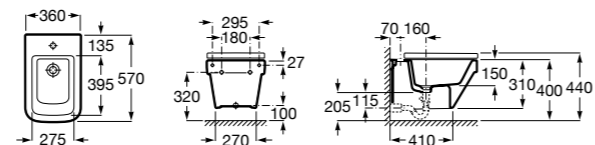

Meridian

357245000 Подвесное биде без крышки. Смеситель не входит в комплект.

8062A2..B Крышка для биде с механизмом «мягкое закрывание». Материал SUPRALIT®. ©

8062A0..B Крышка для биде с креплениями из нержавеющей стали. Материал SUPRALIT®. ©

Dama

357788000 Подвесное биде со скрытым креплением.

806782004 Крышка для биде с механизмом «мягкое закрывание».

806780004 Крышка для биде.