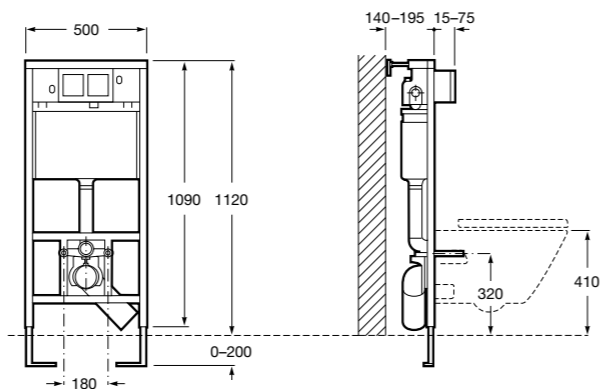

Комплект для адаптации ©

890064000 Тип В: остальные панели смыва PL.

Системы инсталляций Duplo / подвесные унитазы

Duplo WC

890090020 Каркас со встроенным бачком и системой двойного смыва для подвесного унитаза, минимальная глубина 140 мм. Осевое расстояние 180 мм. Патрубок Ø 90 и 110. Максимальная нагрузка 400 кг, регулируемые ножки 0-200 мм. Верхнее гидравлическое соединение.