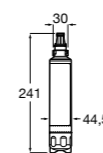

Картридж

525898107 Сменный картридж для фильтра (рекомендуется менять каждые 6 месяцев).