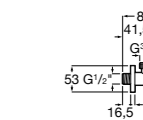

Запорный кран

525168000 Керамический угловой запорный кран 1/2" x 3/8".

525170800 Керамический угловой запорный кран 1/2" x 1/2".

Запорный кран

- 525168100** Керамический угловой запорный кран 1/2" x 3/8".
525170900 Керамический угловой запорный кран 1/2" x 1/2".