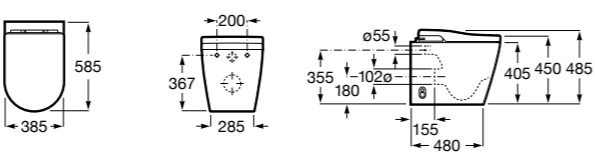

In-Wash® Inspira подвесной

803060001 In-Wash® - Smart-унитаз Rimless подвесной с выпуском в стену. Включает: крышку и сиденье с функцией мытья и сушки. Требуется подключение к сети. Для установки рекомендуется использовать систему Duplo WC Smart (890090800), оснащенную механизмом двойного смыва и шлангом для подвода воды в Smart-унитазов.

Inspira In-Wash® In-Tank приставной для высокорасполагаемого бачка ©

803063001 In-Wash® - Smart-унитаз приставной Rimless, для высокорасполагаемого бачка. Включает: крышку и сиденье с функцией мытья и сушки. Требуется подключение к сети. Для установки рекомендуются системы инсталляции Basic Tank.

Размеры в мм