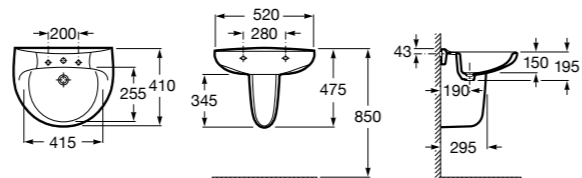

Meridian

325244000 Настенная керамическая раковина. Смеситель не входит в комплект.

335240000 Пьедестал для керамической раковины.

337241000 Полуьедестал для керамической раковины.

Размеры в мм

The Gap Original