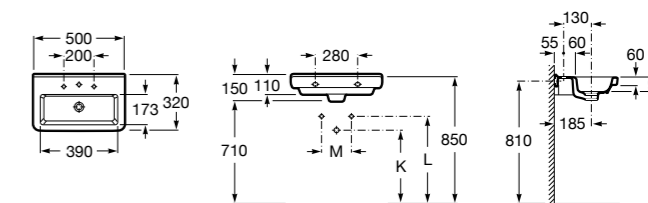

Dama

327788000 Настенная керамическая раковина. Смеситель не входит в комплект.

337782000 Полуьедестал для керамической раковины компакт.