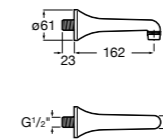

Смесители для раковин / педаль монтируемая в пол

Смесители для раковин / педаль монтируемая в стену