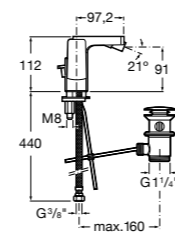

L90

5A6301C00 Смеситель для биде с рычагом сбоку, регулятором направления потока, донным клапаном и гибкой подводкой. Cold start.