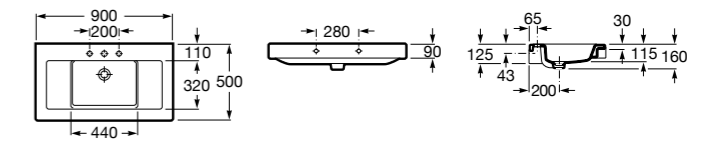

Stratum

327632000 Настенная или накладная керамическая раковина. Смеситель не входит в комплект.

Размеры в мм