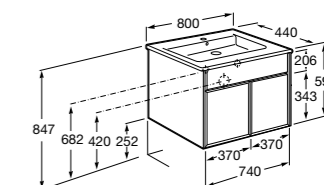

Up

ZRU9303012	Мебельный модуль белый глянец.
327470000	Раковина The Gap Original 800.