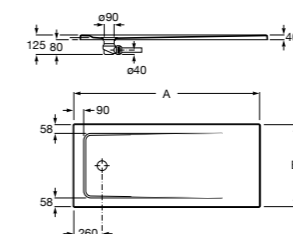

Easy STA

Акриловый душевой поддон с противоскользящим покрытием. Включает сливной комплект.

	A	B
276088000	1000	700
276087000	900	750

Easy STA

Акриловый душевой поддон с противоскользящим покрытием. Включает сливной комплект.

	A	B
276081000	900	900
276080000	800	800
276079000	750	750

Easy STA

Угловой акриловый душевой поддон с противоскользящим покрытием. Включает сливной комплект.

	A	B	R
276085000	900	900	504
276084000	800	800	504
276083000	750	750	373

Керамические душевые поддоны

Malta Walk-In

Керамический душевой поддон с противоскользящим покрытием и с платформой венге.

373524000