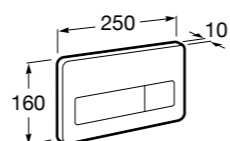

PL4 Dual

8900980.. PL4 DUAL - Двойной смыв.