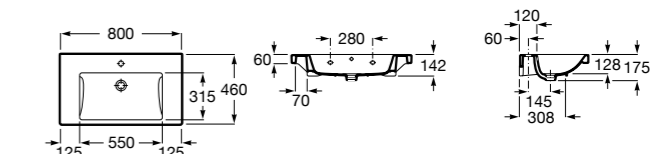

The Gap

3270M0000 Настенная или накладная керамическая раковина. Смеситель не входит в комплект.