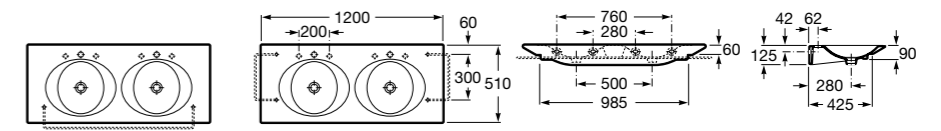

Kalahari

327896000 Настенная или накладная керамическая раковина. Смеситель не входит в комплект.