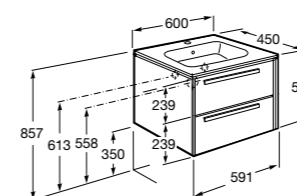

Lander

851424XXX	УНИК - Комплект мебели и раковины. Ножки и смеситель не входят в комплект. Встроенная розетка. Модуль дополнительно обработан защитой от влаги.
851429XXX	РАСК - Комплект мебели, раковины и зеркала Eidos. Ножки и смеситель не входят в комплект. Встроенная розетка. Модуль дополнительно обработан защитой от влаги.
816824339	Комплект из 2-х ножек.

The Gap ®

857552806	Мебельный модуль.
3279A8000	Раковина The Gap 600.
ZRU9302688	Зеркало The Gap Original 600.
ZRU9302885	Зеркальный шкаф The Gap Original 600.
Также возможна комплектация раковинами	
3270M1004	Раковина мебельная The Gap Plus 600x460.
32799E000	Victoria Unik 600.
851484XXX	Комплект. Включает в себя: мебельный модуль и раковину.
851517XXX	Готовое решение. Включает в себя: мебельный модуль, раковину и зеркало Eidos.
Дополнительно:	
816827339	Ножки (4 шт.) Алюминий.
816827458	Ножки (4 шт.) Никель.

Anima

851029XXX	УНИК - Комплект мебели и раковины. Компактный сифон. Ножки и смеситель не входят в комплект.
851033XXX	РАСК - Комплект мебели, раковины, зеркала и настенного LED-светильника. Сифон не включен в комплект. Ножки и смеситель не входят в комплект.
816757339	Комплект из 2-х ножек.

The Gap ®

851500XXX	УНИК - Мебельный модуль для раковины с рабочей поверхностью. Раковина и смеситель не входят в комплект. Столешница дополнительно обработана защитой от влаги.
851531XXX	РАСК - Мебельный модуль для раковины с рабочей поверхностью и зеркалом Eidos. Раковина и смеситель не входят в комплект. Столешница дополнительно обработана защитой от влаги.
816829339	Набор из 2 ножек 275 мм для мебели со столешницей.
816829458	Набор из 2 ножек 275 мм для мебели со столешницей.

The Gap ®