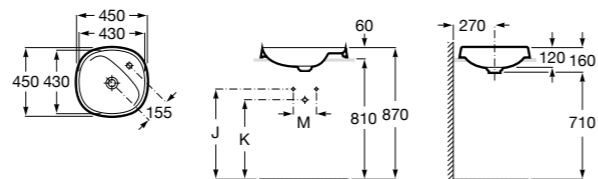

Debba

32799M000 Раковина керамическая врезная. Смеситель не входит в комплект.