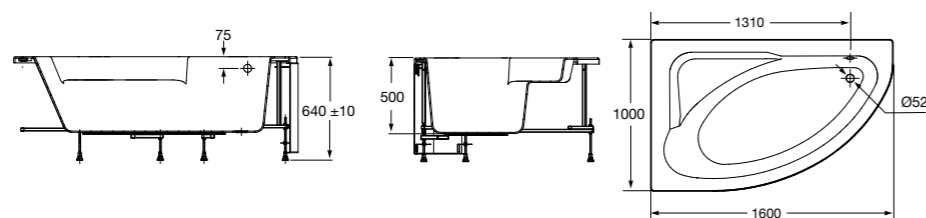

Luna

Акриловая ванна асимметричная, глубина 48 см. Монтажный комплект заказывается отдельно.

	A	B	Объем, л	
7248640000	Левая	1700	1150	350
7248641000	Правая	1700	1150	350

724F185000	Монтажный комплект (каркас, комплект креплений к стене, система слив-перелив полуавтомат).
7259132000	Фронтальная панель левая.
7259133000	Фронтальная панель правая.

Welna

Акриловая ванна асимметричная, глубина 48 см. Монтажный комплект заказывается отдельно.

	A	B	Объем, л	
7248642000	Левая	1600	1000	280
7248643000	Правая	1600	1000	280

724F186000	Монтажный комплект.
7259137000	Фронтальная панель левая.
7259138000	Фронтальная панель правая.