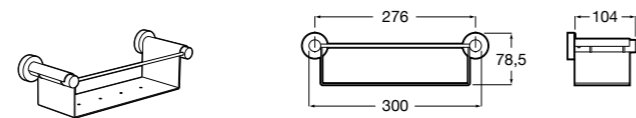

Superinox

817311002 Контейнер.