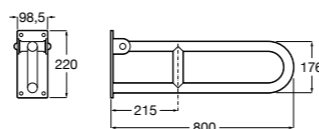

Доступность / аксессуары / угловой поручень с мыльницей

Access Comfort

- 816936001** Угловой поручень для ванны с мыльницей, нержавеющая сталь.

Доступность / аксессуары / поручни откидные

Access Comfort / Pro