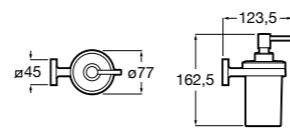

Cubica

816828001 Настенный диспенсер.