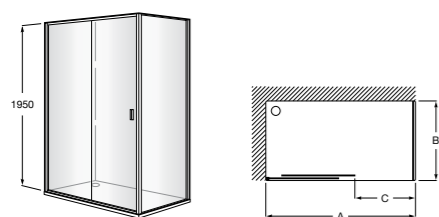

Душевые ограждения / 2 стены / угловые / раздвижные двери

Victoria Standard L2-E + LF

Фронтальное расположение с 1 раздвижной створкой + 1 фиксированной створкой + 1 фиксированный боковой элемент.

	Ширина (A)	Открытие (C)
L2-E	A	
AM18610012	1000	390
AM18611012	1100	415
AM18612012	1200	465
AM18613012	1300	515
AM18614012	1400	565
AM18615012	1500	615
AM18616012	1600	665
LF (B)	B	
AM18707012M	700	
AM18707512M	750	
AM18708012M	800	
AM18709012M	900