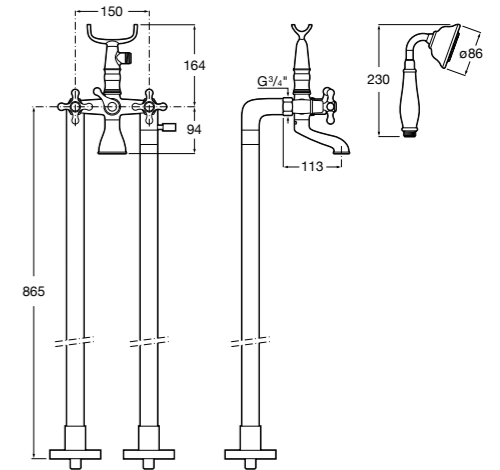

Размеры в мм

Carmen

5A274BC00 Напольный смеситель для ванны и душа с ручным переключателем, гибким душевым шлангом 1,50 м, душевой лейкой, встроенным держателем.

Atlas ©

5A2790C00 Напольный однорычажный смеситель с автоматическим переключателем, душевой лейкой, встроенным держателем для душа и гибким шлангом.