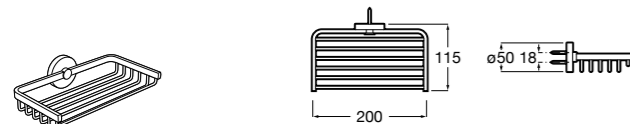

Compas

Контейнер решетчатый.

817363001	Контейнер решетчатый.