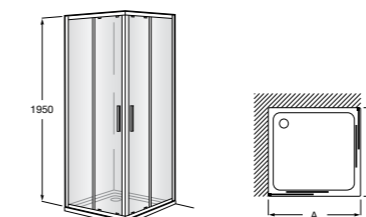

Victoria Standard 2L2

L2 - Боковой душ с 1 раздвижным элементом + 1 фиксируемая панель.

	Ширина (A и B)
AM18807012	700
AM18807512	750
AM18808012	800
AM18809012	900
AM18810012	1000
AM18812012	1200