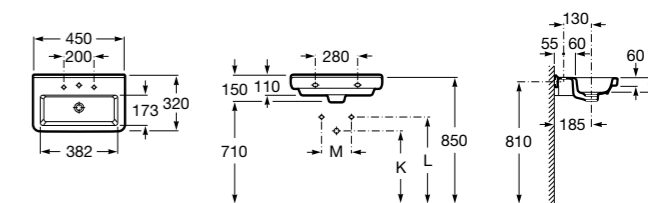

Dama

327789000 Настенная керамическая раковина. Смеситель не входит в комплект.

337782000 Полуьедестал для керамической раковины компакт.