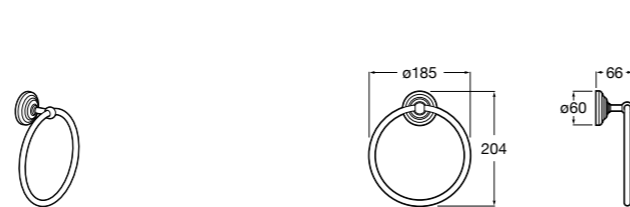

Twin

Полотенцедержатель. Крепление на болты или клей.

	A
816710001	600
816709001	400

Superinox

817310002 Полотенцедержатель настенный.

Hotel's

816378001 Полотенцедержатель двойной.

Victoria

Полотенцедержатель. Крепление на болты или клей.

	A
816656001	600
816655001	500
816654001	400
816653001	300

Hotel's Classic

815429001 Полотенцедержатель настенный.

Onda

Полотенцедержатель.

	A	B
3870ZH000	600	560
3870ZG000	450	420
3870ZJ000	300	260

Victoria

816658001 Двойной вращающийся полотенцедержатель.

Аксесуары / Настенные полотенцедержатели

Carmen

817002001 Полотенцедержатель в форме кольца.

Tempo

817031001 Полотенцедержатель двойной. Хром.
817031022 Полотенцедержатель двойной. Покрытие Everlux титановый черный. Ⓜ

Rubik

816847001 Полотенцедержатель в форме кольца. Хром. Крепление на болты или клей.
816847024 Полотенцедержатель в форме кольца. Черный. Крепление на болты или клей. Ⓜ

Record

817662001 Полотенцедержатель.

Superinox

817309002 Полотенцедержатель в форме кольца.

Victoria

816659001 Полотенцедержатель в форме кольца. Крепление на болты или клей.

Hotel's

816724001 Полотенцедержатель в форме кольца.

Compas

817362001 Полотенцедержатель в форме кольца.

Hotel's Classic

815425001 Полотенцедержатель в форме кольца.

Cubica

816824001 Полотенцедержатель в форме кольца.

Classica

816813001 Полотенцедержатель в форме кольца.

Twin

816711001 Полотенцедержатель в форме кольца. Крепление на болты или клей.