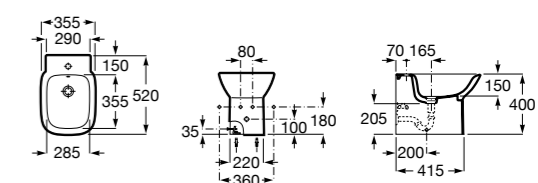

Dama

357787000 Биде укороченное приставное к стене, без крышки. Смеситель не входит в комплект.
80678C004 Крышка для укороченного биде с механизмом «мягкое закрывание».
80678B004 Крышка для укороченного биде.

Debba Square

355997000 Биде укороченное приставное к стене, без крышки. Смеситель не входит в комплект.