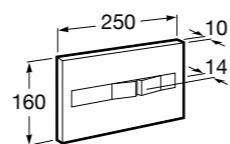

PL3 Dual

8900970.. PL3 DUAL - Антивандальная панель смыва из нержавеющей стали, двойной смыв.