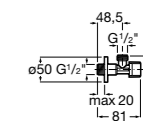

Запорный кран

525165800 Угловой запорный кран 1/2" - 3/8" (шаровый механизм, пластиковая ручка).

525165900 Угловой запорный кран 1/2" - 1/2" (шаровый механизм, пластиковая ручка).