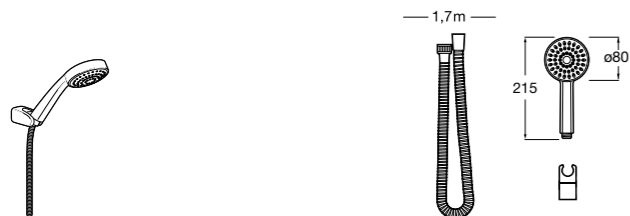

Natura 80/1

5B9302C00 Душевой комплект. Включает в себя: ручной душ 80 мм с 1 функцией, настенный держатель для ручного душа и гибкий шланг 1,70 м.