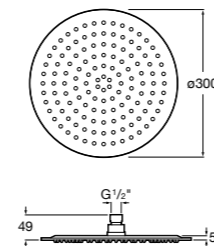

Raindream

5B2550C00 Круглая душевая насадка. Хромированная нержавеющая сталь. Кронштейн покупается отдельно.