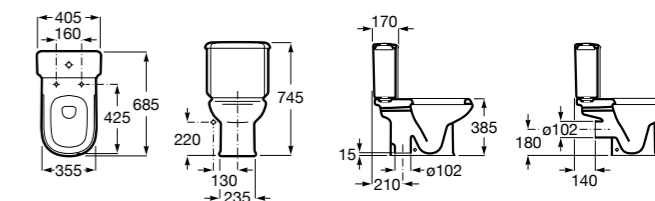

Размеры в мм

Dama Retro

342321001	Чаша унитаза с вертикальным выпуском. Включен установочный комплект.
342320001	Чаша унитаза с горизонтальным выпуском. Включен установочный комплект.
341325000	Бачок с механизмом двойного смыва 6/3 литра с нижним подводом воды. Включен установочный комплект, механизм для подвода воды и механизм смыва.
801327004	Сиденье и крышка со съемными креплениями.
V0007800R	Манжет прямой.