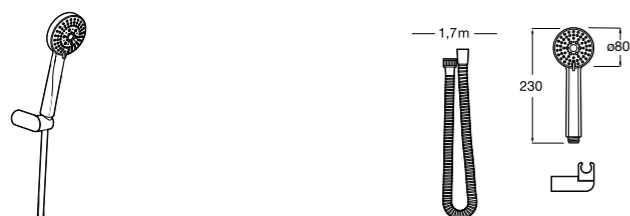

Stella 80/1

5B9303C00 Душевой комплект. Включает в себя: ручной душ 80 мм с 1 функцией, настенный держатель для ручного душа и гибкий шланг 1,70 м.