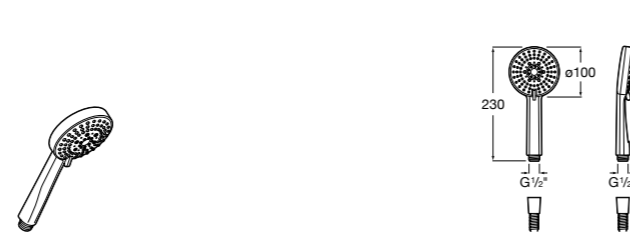

Stella 100/3

5B1B03C00 Душевая лейка с 3 функциями.

5B1B03C07 * Душевая лейка с 3 функциями. Упаковка блистер.