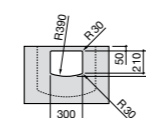

Размеры в мм

Meridian

32724C000 Настенная керамическая раковина. Смеситель не входит в комплект.

Раковины накладные

Hall

32762G000 Настенная или накладная керамическая раковина. Смеситель не входит в комплект.