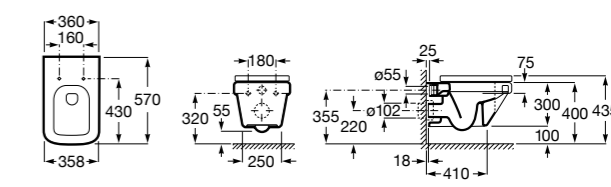

Dama

346787000 Подвесная чаша с горизонтальным выпуском. Для установки выберите систему инсталляции Rosa для подвесных унитазов.

801782004 Сиденье и крышка с механизмом «мягкое закрывание» для унитаза.

801780004 Сиденье и крышка для унитаза.

Размеры в мм