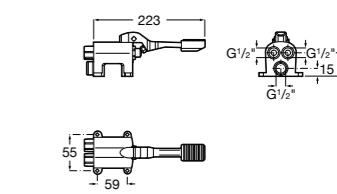

Instant Foot

505128800 Педальный смеситель с прогрессивным смешиванием. Установка на полу.