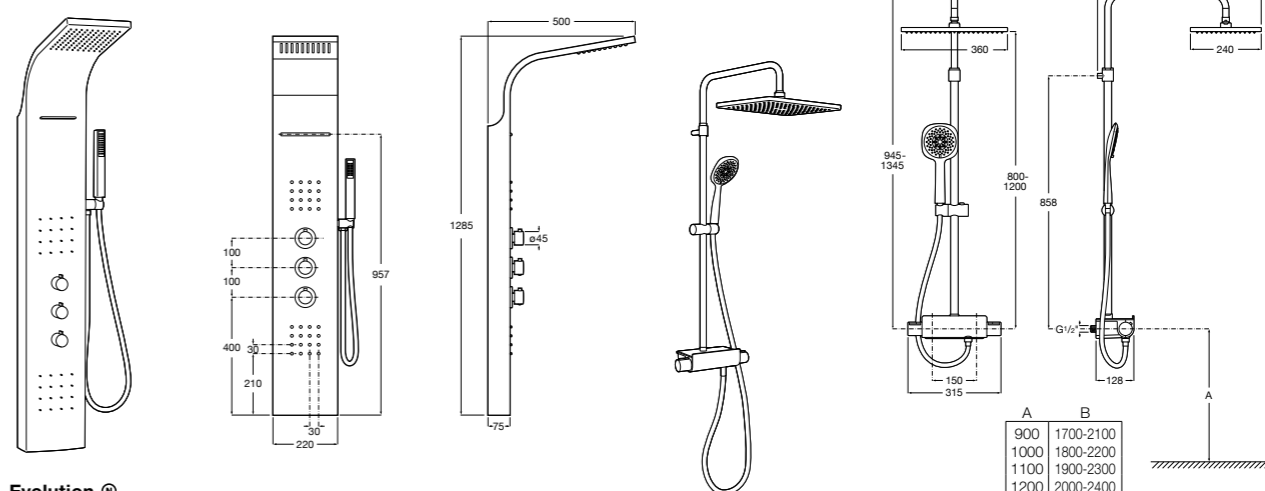

Душевые стойки / смеситель-термостат

Evolution ®

5A9B8BC00 Гидромассажная панель с каскадным режимом.
525994103 Дополнительный монтажный комплект для угловой установки панели Evolution.
5B4863TP0 Полочка. Для установки с гидромассажной душевой панелью Essential или Evolution.

Deck-T Square

5A9C88C00 SQUARE - Душевая стойка со смесителем-термостатом и полочкой. Включает: верхний душ размером 360x240 мм, ручной душ диаметром 130 мм с 4 режимами потока, гибкий шланг 1,75 м и держатель с возможностью регулировки наклона.