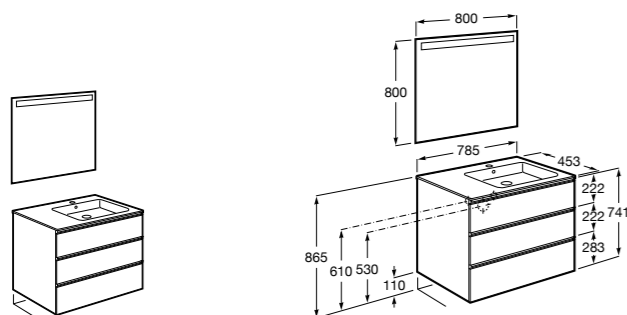

The Gap раковина справа ®

851489XXX	UNIK - Комплект мебели с 3 ящиками и раковины.
851521XXX	РАСК - Комплект мебели с 3 ящиками, раковины и зеркала Eidos.
816827339	Набор из 4 ножек 110 мм для мебели UNIK с 3 ящиками.
816827458	Набор из 4 ножек 110 мм для мебели UNIK с 3 ящиками.

The Gap Original

ZRU9302732	Мебельный модуль белый матовый.
ZRU9302877	Мебельный модуль белый гляцевый.
ZRU9302740	Мебельный модуль фиолетовый.
327470000	Раковина The Gap Original 800.

Victoria Ice/Black Edition 2 ящика

ZRU9302731	Мебельный модуль белый глянец.
ZRU9000097	Мебельный модуль черный глянец.
32799C000	Раковина Victoria Unik 800.

Ronda

ZRU9303004	Мебельный модуль бетон/белый матовый.
ZRU9302965	Мебельный модуль белый глянец/антрацит.
327470000	Раковина The Gap Original 800.