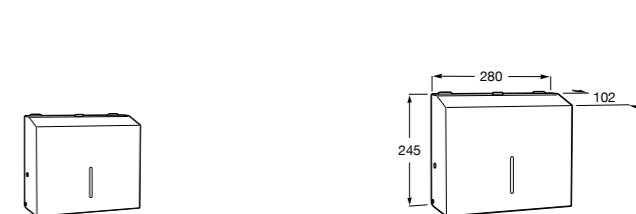

Public

817410001 Диспенсер для бумажных полотенец. 200 шт. Глянцевая отделка.

817410002 Диспенсер для бумажных полотенец. 200 шт. Отделка сталь-сатин.

817411001 Диспенсер для бумажных полотенец. 400-600 шт. Глянцевая отделка.

817411002 Диспенсер для бумажных полотенец. 400-600 шт. Отделка сталь-сатин.