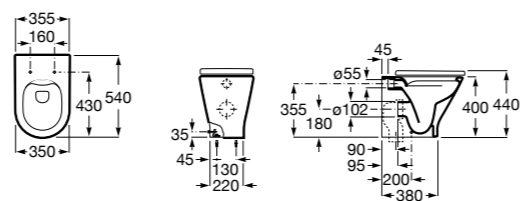

The Gap Round

3470N7000	Чаша унитаза Rimless с двойным выпуском. Включает: крепежный комплект.
801D12001	Сиденье и крышка с механизмом «мягкое закрывание» для унитаза.
801D10001	Сиденье и крышка для унитаза.
801D12003	Сиденье и крышка для унитаза.