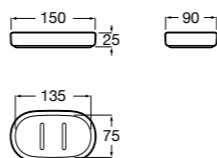

Twin

816702001 Мыльница на столешницу.

Onda ©

3870ZL000 Настенный держатель для щетки.

Onda ©

3870Z5000 Мыльница на столешницу.