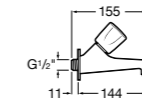

Смесители для кухни / монтируемые на край раковины / двухвентильные

Carmen

5A844BC00 Смеситель для кухни с поворотным изливом, аэратором и гибкой подводкой.

Victoria

5A7G25C00 Монтируемый в стену смеситель для кухни с верхним поворотным изливом и аэратором.

Victoria

5A7725C00 Монтируемый в стену смеситель для кухни с верхним поворотным изливом и аэратором.

Brava

5A8430C00 Смеситель для кухни с высоким поворотным изливом, аэратором и гибкой подводкой.

Смесители для кухни / монтируемые на стену / двухвентильные

Brava

5A7430C00 Монтируемый в стену смеситель для кухни с верхним поворотным изливом и аэратором.

Смесители для кухни / монтируемые на стену / однорычажные

L20

5A7609C00 Монтируемый на стену смеситель для кухни с поворотным изливом и аэратором.

Brava

5A7730C00 Монтируемый на стену смеситель для кухни с верхним поворотным изливом и аэратором.

Brava

5A7630C00 Монтируемый на стену смеситель для кухни с нижним поворотным изливом и аэратором.

Brava

5A7830C00 Настенный кран (синий указатель).

5A7930C00 Настенный кран (красный указатель).

Краны для раковины / настенные

Brava

5A8530C00 Кран вентиляционный для кухни с поворотным изливом и аэратором.

Brava

5A8730C00 Кран вентиляционный для кухни с поворотным изливом и аэратором.