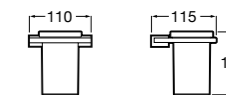

Аксессуары / настенные диспенсеры

Tempo

817037001 Настенный диспенсер. Хром.
817037022 Настенный диспенсер. Покрытие Everlux титановый черный.

Twin

816703001 Настенный диспенсер. Крепление на болты или клей.

Carmen

817006001 Настенный диспенсер.

Victoria

816677001 Настенный диспенсер. Крепление на болты или клей.

Superinox

817301002 Настенный диспенсер.

Victoria

816678001 Настенный диспенсер. Крепление на болты или клей.

Nuova

816522001 Настенный диспенсер.

Onda ®

3870ZC000 Настенный диспенсер.

Hotel's

816722001 Настенный диспенсер.

Compas

817433001 Настенный диспенсер.

Rubik

816842001 Настенный диспенсер. Хром. Крепление на болты или клей.
816842024 Настенный диспенсер. Черный цвет. Крепление на болты или клей. ®

Cubica

816828001 Настенный диспенсер.

Classica

816817001 Настенный диспенсер.

Onda ®

3870ZK000 Стакан на столешницу.

Аксессуары / стаканы на столешницу

Tempo

817022001 Стакан на столешницу с подстаканником. Хром.
817022022 Стакан на столешницу с подстаканником. Покрытие Everlux титановый черный.

Ice

816860012 Стакан на столешницу. Черный цвет.
816860009 Стакан на столешницу. Белый цвет.
816860013 Стакан на столешницу. Синий цвет.

Nuova

816531001 Стакан на столешницу.

Tempo

817021001 Настенный стакан. Хром.
817021022 Настенный стакан. Покрытие Everlux титановый черный.

Hotel's

816388001 Стакан на столешницу.

Carmen

817007001 Настенный стакан.

Rubik

816844001 Стакан на столешницу. Хром.
816844024 Стакан на столешницу. Черный цвет. ®

Nuova

816523001 Настенный стакан.

Twin

816706001 Стакан на столешницу.

Hotel's

816723001 Настенный стакан, крепления в комплекте.