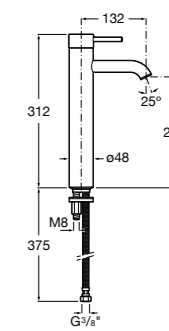

Lanta

5A3411C00 Смеситель для раковины с высоким изливом, гладкий корпус, с донным клапаном с системой click-clack и гибкой подводкой. Cold start.