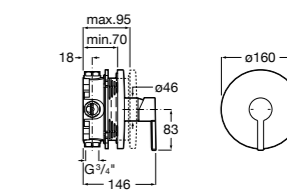

Naia

5A2B96C00 Встраиваемый смеситель для ванны или душа. Установка с RocaBox Арт. 525869403.

5A2B96..0 Встраиваемый смеситель для ванны или душа. Покрытие Everlux. Установка с RocaBox Арт. 525869403.