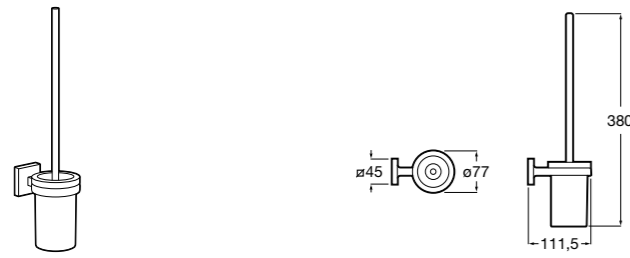

Cubica
816829001 Настенный держатель для щетки.